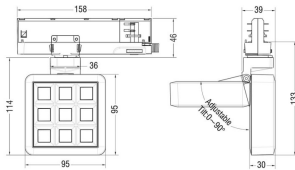

MATRIX 3X3

Proyector a carril Lavov de la familia MATRIX con una potencia de 15,32W, CRI 90 y CCT 4000K, con una óptica de 63,5grados. con un flujo luminoso total de 1201,1lm, y una eficacia luminosa de 78,35lm/W. Fabricado en Aluminio inyectado a presión y acabado en color Blanco . Driver DALI.

Código artículo	86.T018.1443.01
Tipo de producto	Indoor
Categoría	Proyectores a carril
Familia	MATRIX
Subfamilia	MATRIX 3X3
Pictograms	

Esquema

Producto	
Potencia real (W)	15.32
Flujo luminoso real (lm)	1201.0999999999999
Eficacia luminosa (lm/W)	78.34999999999994
Ángulo de apertura	63.5
Life time (h)	50000 h L80B10
IP	20
Color	Blanco
Chip Brand	OSRAM
Driver incluido	Si
Equipo	DALI
Flicker Free	Si
Light source	LED
Type of LED	COB
Temperatura de color (K)	4000
Consistencia de color (SDCM)	SDCM<3
CRI	90