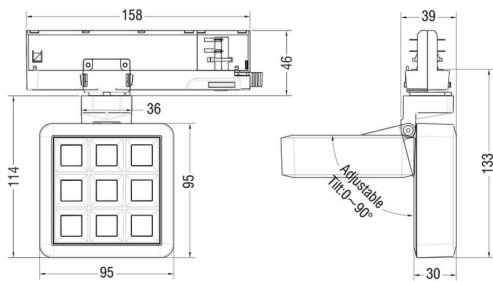

MATRIX 3X3

Proyector a carril Lavov de la familia MATRIX con una potencia de 15,32W, CRI 90 y CCT 4000K, con una óptica de 63,5grados. con un flujo luminoso total de 1201,1lm, y una eficacia luminosa de 78,35lm/W. Fabricado en Aluminio inyectado a presión y acabado en color Blanco . Driver DALI.

Esquema

Código artículo	86.T018.1443.01
Tipo de producto	Indoor
Categoría	Proyectores a carril
Familia	MATRIX
Subfamilia	MATRIX 3X3
Pictograms	

Producto	
Potencia real (W)	15.32
Flujo luminoso real (lm)	1201.0999999999999
Eficacia luminosa (lm/W)	78.34999999999994
Ángulo de apertura	63.5
Life time (h)	50000 h L80B10
IP	20
Color	Blanco
Chip Brand	OSRAM
Driver incluido	Si
Equipo	DALI
Flicker Free	Si
Light source	LED
Type of LED	COB
Temperatura de color (K)	4000
Consistencia de color (SDCM)	SDCM<3
CRI	90