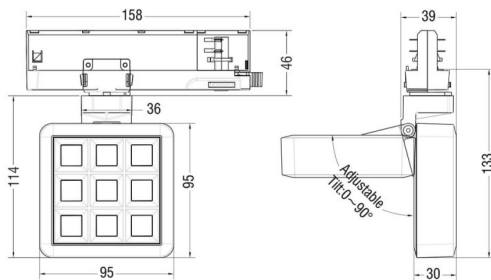

MATRIX 3X3

Proyector a carril Lavov de la familia MATRIX con una potencia de 15,32W, CRI 90 y CCT 4000K, con una óptica de 63,5grados. con un flujo luminoso total de 1201,1lm, y una eficacia luminosa de 78,35lm/W. Fabricado en Aluminio inyectado a presión y acabado en color Blanco . Driver DALI.

Código artículo	86.T018.1443.01
Tipo de producto	Indoor
Categoría	Proyectores a carril
Familia	MATRIX
Subfamilia	MATRIX 3X3
Pictograms	

Esquema

Producto	
Potencia real (W)	15.32
Flujo luminoso real (lm)	1201.0999999999999
Eficacia luminosa (lm/W)	78.34999999999994
Ángulo de apertura	63.5
Life time (h)	50000 h L80B10
IP	20
Color	Blanco
Chip Brand	OSRAM
Driver incluido	Si
Equipo	DALI
Flicker Free	Si
Light source	LED
Type of LED	COB
Temperatura de color (K)	4000
Consistencia de color (SDCM)	SDCM<3
CRI	90