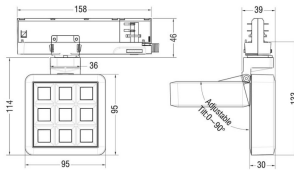

MATRIX 3X3

Proyector a carril Lavov de la familia MATRIX con una potencia de 15,32W, CRI 90 y CCT 4000K, con una óptica de 63,5grados. con un flujo luminoso total de 1201,1lm, y una eficacia luminosa de 78,35lm/W. Fabricado en Aluminio inyectado a presión y acabado en color Blanco . Driver DALI.

Código artículo	86.T018.1443.01
Tipo de producto	Outdoor
Categoría	Proyectores a carril
Familia	MATRIX
Subfamilia	MATRIX 3X3
Pictograms	

Esquema

Producto	
Potencia real (W)	15.32
Flujo luminoso real (lm)	1201.0999999999999
Eficacia luminosa (lm/W)	78.34999999999994
Ángulo de apertura	63.5
Life time (h)	50000 h L80B10
IP	20
Color	Blanco
Chip Brand	OSRAM
Driver incluido	Si
Equipo	DALI
Flicker Free	Si
Light source	LED
Type of LED	COB
Temperatura de color (K)	4000
Consistencia de color (SDCM)	SDCM<3
CRI	90