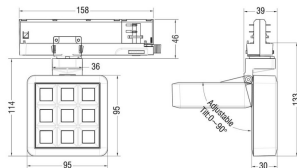

MATRIX 3X3

Proyector a carril Lavov de la familia MATRIX con una potencia de 15,32W, CRI 90 y CCT 4000K, con una óptica de 63,5grados. con un flujo luminoso total de 1201,1lm, y una eficacia luminosa de 78,35lm/W. Fabricado en Aluminio inyectado a presión y acabado en color Blanco . Driver DALI.

Código artículo	86.T018.1443.01
Tipo de producto	Indoor
Categoría	Proyectores a carril
Familia	MATRIX
Subfamilia	MATRIX 3X3

Pictograms	

Esquema

Producto	
Potencia real (W)	15.32
Flujo luminoso real (lm)	1201.0999999999999
Eficacia luminosa (lm/W)	78.34999999999999
Ángulo de apertura	63.5
Life time (h)	50000 h L80B10
IP	20
Color	Blanco
Chip Brand	OSRAM
Driver incluido	Si
Equipo	DALI
Flicker Free	Si
Light source	LED
Type of LED	COB
Temperatura de color (K)	4000
Consistencia de color (SDCM)	SDCM<3
CRI	90