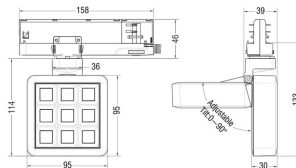

MATRIX 3X3

Proyector a carril Lavov de la familia MATRIX con una potencia de 15,32W, CRI 90 y CCT 4000K, con una óptica de 63,5grados. con un flujo luminoso total de 1201,1lm, y una eficacia luminosa de 78,35lm/W. Fabricado en Aluminio inyectado a presión y acabado en color Negro . Driver DALI.

Código artículo	86.T018.1443.02
Tipo de producto	Indoor
Categoría	Proyectores a carril
Familia	MATRIX
Subfamilia	MATRIX 3X3

Pictograms	

Esquema

Producto	
Potencia real (W)	15.32
Flujo luminoso real (lm)	1201.0999999999999
Eficacia luminosa (lm/W)	78.349999999999994
Ángulo de apertura	63.5
Life time (h)	50000 h L80B10
IP	20
Color	Negro
Chip Brand	OSRAM
Driver incluido	Si
Equipo	DALI
Flicker Free	Si
Light source	LED
Type of LED	COB
Temperatura de color (K)	4000
Consistencia de color (SDCM)	SDCM<3
CRI	90