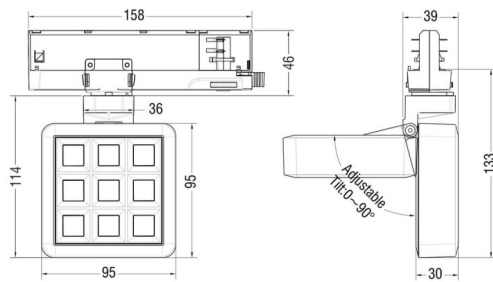

MATRIX 3X3

Proyector a carril Lavov de la familia MATRIX con una potencia de 15,32W, CRI 90 y CCT 4000K, con una óptica de 63,5grados. con un flujo luminoso total de 1201,1lm, y una eficacia luminosa de 78,35lm/W. Fabricado en Aluminio inyectado a presión y acabado en color Negro . Driver DALI.

Esquema

Código artículo	86.T018.1443.02
Tipo de producto	Indoor
Categoría	Proyectores a carril
Familia	MATRIX
Subfamilia	MATRIX 3X3
Pictograms	

Producto	
Potencia real (W)	15.32
Flujo luminoso real (lm)	1201.0999999999999
Eficacia luminosa (lm/W)	78.34999999999994
Ángulo de apertura	63.5
Life time (h)	50000 h L80B10
IP	20
Color	Negro
Chip Brand	OSRAM
Driver incluido	Si
Equipo	DALI
Flicker Free	Si
Light source	LED
Type of LED	COB
Temperatura de color (K)	4000
Consistencia de color (SDCM)	SDCM<3
CRI	90