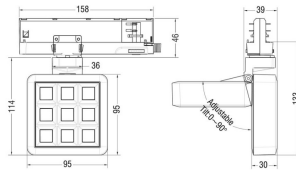

MATRIX 3X3

Proyector a carril Lavov de la familia MATRIX con una potencia de 15,32W, CRI 90 y CCT 4000K, con una óptica de 63,5grados. con un flujo luminoso total de 1201,1lm, y una eficacia luminosa de 78,35lm/W. Fabricado en Aluminio inyectado a presión y acabado en color Negro . Driver DALI.

Código artículo	86.T018.1443.02
Tipo de producto	Indoor
Categoría	Proyectores a carril
Familia	MATRIX
Subfamilia	MATRIX 3X3
Pictograms	

Esquema

Producto	
Potencia real (W)	15.32
Flujo luminoso real (lm)	1201.0999999999999
Eficacia luminosa (lm/W)	78.34999999999994
Ángulo de apertura	63.5
Life time (h)	50000 h L80B10
IP	20
Color	Negro
Chip Brand	OSRAM
Driver incluido	Si
Equipo	DALI
Flicker Free	Si
Light source	LED
Type of LED	COB
Temperatura de color (K)	4000
Consistencia de color (SDCM)	SDCM<3
CRI	90