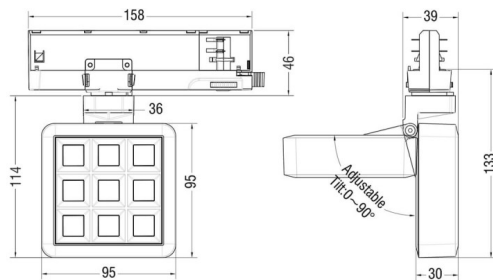

MATRIX 3X3

Proyector a carril Lavov de la familia MATRIX con una potencia de 15,32W, CRI 90 y CCT 4000K, con una óptica de 63,5grados. con un flujo luminoso total de 1201,1lm, y una eficacia luminosa de 78,35lm/W. Fabricado en Aluminio inyectado a presión y acabado en color Gris . Driver DALI.

Código artículo	86.T018.1443.03
Tipo de producto	Indoor
Categoría	Proyectores a carril
Familia	MATRIX
Subfamilia	MATRIX 3X3
Pictograms	

Esquema

Producto	
Potencia real (W)	15.32
Flujo luminoso real (lm)	1201.0999999999999
Eficacia luminosa (lm/W)	78.34999999999994
Ángulo de apertura	63.5
Life time (h)	50000 h L80B10
IP	20
Color	Gris
Chip Brand	OSRAM
Driver incluido	Si
Equipo	DALI
Flicker Free	Si
Light source	LED
Type of LED	COB
Temperatura de color (K)	4000
Consistencia de color (SDCM)	SDCM<3
CRI	90