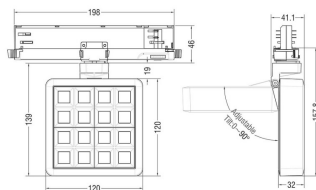

DALI

IP
20

Esquema

Producto	
Potencia real (W)	27.53
Flujo luminoso real (lm)	2358
Eficacia luminosa (lm/W)	85.64
Ángulo de apertura	12
Life time (h)	50000 h L80B10
IP	20
Color	Negro
Chip Brand	OSRAM
Driver incluido	Si
Equipo	ON/OFF
Flicker Free	Si
Light source	LED
Type of LED	COB
Temperatura de color (K)	3000
Consistencia de color (SDCM)	SDCM<3
CRI	90