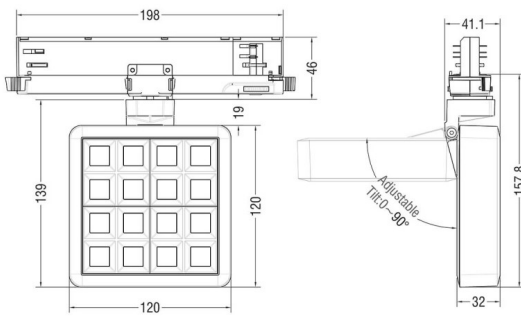

MATRIX 4x4

Proyector a carril Lavov de la familia MATRIX con una potencia de 27,53W, CRI 90 y CCT 3000K, con una óptica de 12grados. con un flujo luminoso total de 2358lm, y una eficacia luminosa de 85,64lm/W. Fabricado en Aluminio inyectado a presión y acabado en color Negro . Driver ON/OFF.

Código artículo	86.T018.2311.02
Tipo de producto	Indoor
Categoría	Proyectores a carril
Familia	MATRIX
Subfamilia	MATRIX 4x4

Pictograms

Esquema

Producto	
Potencia real (W)	27.53
Flujo luminoso real (lm)	2358
Eficacia luminosa (lm/W)	85.64
Ángulo de apertura	12
Tiempo de vida	50000 h L80B10
IP	20
Color	Negro
Marca del LED	OSRAM
Driver incluido	Si
Equipo	ON/OFF
Flicker Free	Si
Fuente de luz	LED
Tipo de LED	COB
Temperatura de color (K)	3000
Consistencia de color (SDCM)	SDCM3
CRI	90