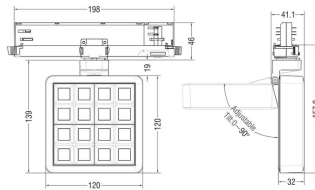

MATRIX 4x4

Proyector a carril Lavov de la familia MATRIX con una potencia de 27,53W, CRI 90 y CCT 3000K, con una óptica de 12grados. con un flujo luminoso total de 2358lm, y una eficacia luminosa de 85,64lm/W. Fabricado en Aluminio inyectado a presión y acabado en color Negro . Driver ON/OFF.

Código artículo	86.T018.2311.02
Tipo de producto	Indoor
Categoría	Proyectores a carril
Familia	MATRIX
Subfamilia	MATRIX 4x4

Pictograms

Esquema

Producto	
Potencia real (W)	27.53
Flujo luminoso real (lm)	2358
Eficacia luminosa (lm/W)	85.64
Ángulo de apertura	12
Life time (h)	50000 h L80B10
IP	20
Color	Negro
Chip Brand	OSRAM
Driver incluido	Si
Equipo	ON/OFF
Flicker Free	Si
Light source	LED
Type of LED	COB
Temperatura de color (K)	3000
Consistencia de color (SDCM)	SDCM<3
CRI	90