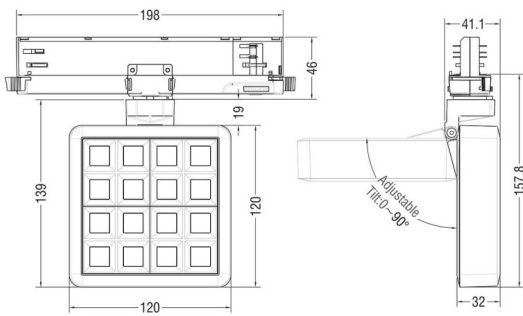

MATRIX 4x4

Proyector a carril Lavov de la familia MATRIX con una potencia de 27,53W, CRI 90 y CCT 3000K, con una óptica de 12grados. con un flujo luminoso total de 2358lm, y una eficacia luminosa de 85,64lm/W. Fabricado en Aluminio inyectado a presión y acabado en color Negro . Driver ON/OFF.

Código artículo	86.T018.2311.02
Tipo de producto	Indoor
Categoría	Proyectores a carril
Familia	MATRIX
Subfamilia	MATRIX 4x4

Pictograms

Esquema

Producto	
Potencia real (W)	27.53
Flujo luminoso real (lm)	2358
Eficacia luminosa (lm/W)	85.64
Ángulo de apertura	12
Life time (h)	50000 h L80B10
IP	20
Color	Negro
Chip Brand	OSRAM
Driver incluido	Si
Equipo	ON/OFF
Flicker Free	Si
Light source	LED
Type of LED	COB
Temperatura de color (K)	3000
Consistencia de color (SDCM)	SDCM<3
CRI	90