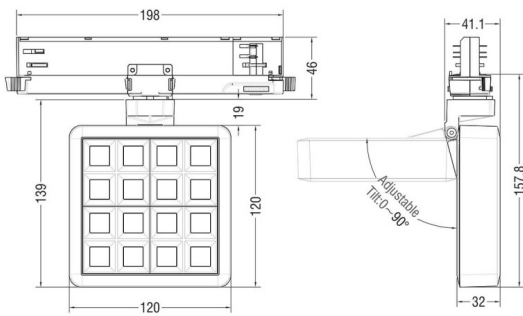

MATRIX 4x4

Proyector a carril Lavov de la familia MATRIX con una potencia de 27,53W, CRI 90 y CCT 3000K, con una óptica de 12grados. con un flujo luminoso total de 2358lm, y una eficacia luminosa de 85,64lm/W. Fabricado en Aluminio inyectado a presión y acabado en color Gris . Driver ON/OFF.

Código artículo	86.T018.2311.03
Tipo de producto	Indoor
Categoría	Proyectores a carril
Familia	MATRIX
Subfamilia	MATRIX 4x4

Pictograms

Esquema

Producto	
Potencia real (W)	27.53
Flujo luminoso real (lm)	2358
Eficacia luminosa (lm/W)	85.64
Ángulo de apertura	12
Life time (h)	50000 h L80B10
IP	20
Color	Gris
Chip Brand	OSRAM
Driver incluido	Si
Equipo	ON/OFF
Flicker Free	Si
Light source	LED
Type of LED	COB
Temperatura de color (K)	3000
Consistencia de color (SDCM)	SDCM<3
CRI	90