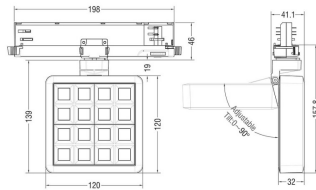

Esquema

Producto	
Potencia real (W)	27.53
Flujo luminoso real (lm)	2358
Eficacia luminosa (lm/W)	85.64
Ángulo de apertura	12
Life time (h)	50000 h L80B10
IP	20
Color	Gris
Chip Brand	OSRAM
Driver incluido	Si
Equipo	ON/OFF
Flicker Free	Si
Light source	LED
Type of LED	COB
Temperatura de color (K)	3000
Consistencia de color (SDCM)	SDCM<3
CRI	90