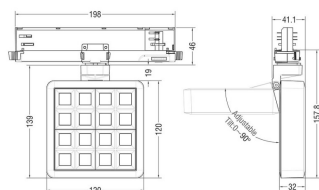

DALI

IP
20

Esquema

Producto	
Potencia real (W)	27.53
Flujo luminoso real (lm)	2358
Eficacia luminosa (lm/W)	85.64
Ángulo de apertura	12
Life time (h)	50000 h L80B10
IP	20
Color	Gris
Chip Brand	OSRAM
Driver incluido	Si
Equipo	ON/OFF
Flicker Free	Si
Light source	LED
Type of LED	COB
Temperatura de color (K)	3000
Consistencia de color (SDCM)	SDCM<3
CRI	90