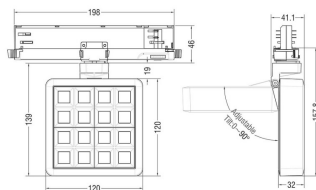

DALI

IP
20

Esquema

Producto	
Potencia real (W)	27.53
Flujo luminoso real (lm)	2358
Eficacia luminosa (lm/W)	85.64
Ángulo de apertura	12
Life time (h)	50000 h L80B10
IP	20
Color	Gris
Chip Brand	OSRAM
Driver incluido	Si
Equipo	ON/OFF
Flicker Free	Si
Light source	LED
Type of LED	COB
Temperatura de color (K)	3000
Consistencia de color (SDCM)	SDCM<3
CRI	90