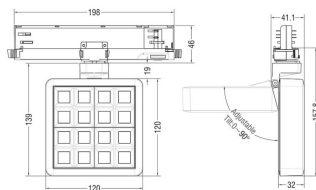

MATRIX 4x4

Proyector a carril Lavov de la familia MATRIX con una potencia de 27,53W, CRI 90 y CCT 3000K, con una óptica de 12grados. con un flujo luminoso total de 2358lm, y una eficacia luminosa de 85,64lm/W. Fabricado en Aluminio inyectado a presión y acabado en color Blanco . Driver DALI.

Código artículo	86.T018.2313.01
Tipo de producto	Indoor
Categoría	Proyectores a carril
Familia	MATRIX
Subfamilia	MATRIX 4x4

Pictograms

Esquema

Producto	
Potencia real (W)	27.53
Flujo luminoso real (lm)	2358
Eficacia luminosa (lm/W)	85.64
Ángulo de apertura	12
Life time (h)	50000 h L80B10
IP	20
Color	Blanco
Chip Brand	OSRAM
Driver incluido	Si
Equipo	DALI
Flicker Free	Si
Light source	LED
Type of LED	COB
Temperatura de color (K)	3000
Consistencia de color (SDCM)	SDCM<3
CRI	90