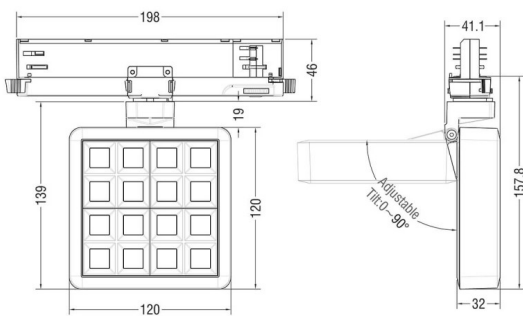

MATRIX 4x4

Proyector a carril Lavov de la familia MATRIX con una potencia de 27,53W, CRI 90 y CCT 3000K, con una óptica de 12grados. con un flujo luminoso total de 2358lm, y una eficacia luminosa de 85,64lm/W. Fabricado en Aluminio inyectado a presión y acabado en color Blanco . Driver DALI.

Código artículo	86.T018.2313.01
Tipo de producto	Indoor
Categoría	Proyectores a carril
Familia	MATRIX
Subfamilia	MATRIX 4x4
Pictograms	

Esquema

Producto	
Potencia real (W)	27.53
Flujo luminoso real (lm)	2358
Eficacia luminosa (lm/W)	85.64
Ángulo de apertura	12
Tiempo de vida	50000 h L80B10
IP	20
Color	Blanco
Marca del LED	OSRAM
Driver incluido	Si
Equipo	DALI
Flicker Free	Si
Fuente de luz	LED
Tipo de LED	COB
Temperatura de color (K)	3000
Consistencia de color (SDCM)	SDCM3
CRI	90