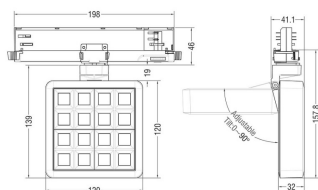

DALI

IP
20

Esquema

Producto	
Potencia real (W)	27.53
Flujo luminoso real (lm)	2358
Eficacia luminosa (lm/W)	85.64
Ángulo de apertura	12
Life time (h)	50000 h L80B10
IP	20
Color	Blanco
Chip Brand	OSRAM
Driver incluido	Si
Equipo	DALI
Flicker Free	Si
Light source	LED
Type of LED	COB
Temperatura de color (K)	3000
Consistencia de color (SDCM)	SDCM<3
CRI	90