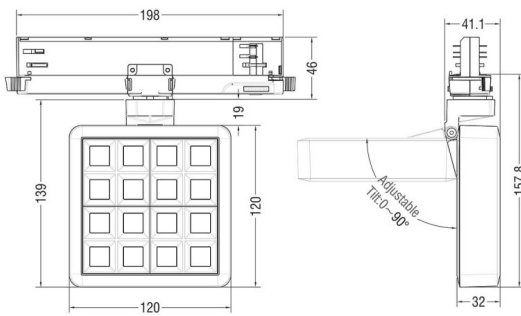

MATRIX 4x4

Proyector a carril Lavov de la familia MATRIX con una potencia de 27,53W, CRI 90 y CCT 3000K, con una óptica de 12grados. con un flujo luminoso total de 2358lm, y una eficacia luminosa de 85,64lm/W. Fabricado en Aluminio inyectado a presión y acabado en color Negro . Driver DALI.

Código artículo	86.T018.2313.02
Tipo de producto	Indoor
Categoría	Proyectores a carril
Familia	MATRIX
Subfamilia	MATRIX 4x4
Pictograms	

Esquema

Producto	
Potencia real (W)	27.53
Flujo luminoso real (lm)	2358
Eficacia luminosa (lm/W)	85.64
Ángulo de apertura	12
Life time (h)	50000 h L80B10
IP	20
Color	Negro
Chip Brand	OSRAM
Driver incluido	Si
Equipo	DALI
Flicker Free	Si
Light source	LED
Type of LED	COB
Temperatura de color (K)	3000
Consistencia de color (SDCM)	SDCM<3
CRI	90