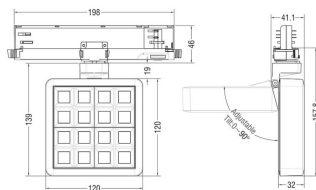

DALI

IP
20

Esquema

Producto	
Potencia real (W)	27.53
Flujo luminoso real (lm)	2358
Eficacia luminosa (lm/W)	85.64
Ángulo de apertura	12
Life time (h)	50000 h L80B10
IP	20
Color	Negro
Chip Brand	OSRAM
Driver incluido	Si
Equipo	DALI
Flicker Free	Si
Light source	LED
Type of LED	COB
Temperatura de color (K)	3000
Consistencia de color (SDCM)	SDCM<3
CRI	90