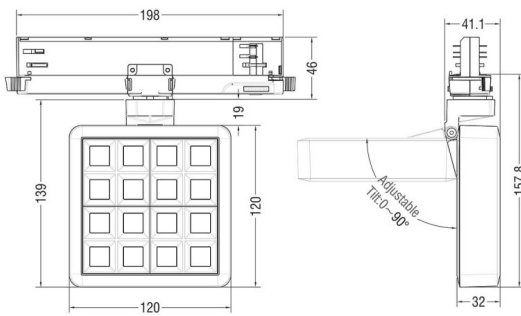

MATRIX 4x4

Proyector a carril Lavov de la familia MATRIX con una potencia de 27,53W, CRI 90 y CCT 3000K, con una óptica de 12grados. con un flujo luminoso total de 2358lm, y una eficacia luminosa de 85,64lm/W. Fabricado en Aluminio inyectado a presión y acabado en color Gris . Driver DALI.

Código artículo	86.T018.2313.03
Tipo de producto	Indoor
Categoría	Proyectores a carril
Familia	MATRIX
Subfamilia	MATRIX 4x4
Pictograms	

Esquema

Producto	
Potencia real (W)	27.53
Flujo luminoso real (lm)	2358
Eficacia luminosa (lm/W)	85.64
Ángulo de apertura	12
Life time (h)	50000 h L80B10
IP	20
Color	Gris
Chip Brand	OSRAM
Driver incluido	Si
Equipo	DALI
Flicker Free	Si
Light source	LED
Type of LED	COB
Temperatura de color (K)	3000
Consistencia de color (SDCM)	SDCM<3
CRI	90