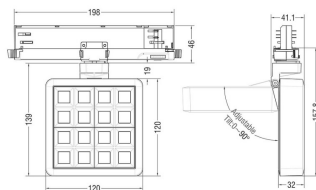

MATRIX 4x4

Proyector a carril Lavov de la familia MATRIX con una potencia de 27,53W, CRI 90 y CCT 3000K, con una óptica de 12grados. con un flujo luminoso total de 2358lm, y una eficacia luminosa de 85,64lm/W. Fabricado en Aluminio inyectado a presión y acabado en color Gris . Driver DALI.

Código artículo	86.T018.2313.03
Tipo de producto	Indoor
Categoría	Proyectores a carril
Familia	MATRIX
Subfamilia	MATRIX 4x4

Pictograms	

Esquema

Producto	
Potencia real (W)	27.53
Flujo luminoso real (lm)	2358
Eficacia luminosa (lm/W)	85.64
Ángulo de apertura	12
Life time (h)	50000 h L80B10
IP	20
Color	Gris
Chip Brand	OSRAM
Driver incluido	Si
Equipo	DALI
Flicker Free	Si
Light source	LED
Type of LED	COB
Temperatura de color (K)	3000
Consistencia de color (SDCM)	SDCM<3
CRI	90