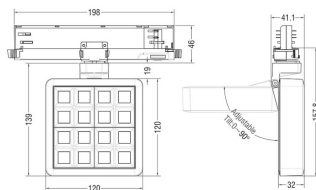

MATRIX 4x4

Proyector a carril Lavov de la familia MATRIX con una potencia de 27,55W, CRI 90 y CCT 3000K, con una óptica de 24,3grados. con un flujo luminoso total de 2432,3lm, y una eficacia luminosa de 88,27lm/W. Fabricado en Aluminio inyectado a presión y acabado en color Blanco . Driver ON/OFF.

Código artículo	86.T018.2321.01
Tipo de producto	Indoor
Categoría	Proyectores a carril
Familia	MATRIX
Subfamilia	MATRIX 4x4

Pictograms	
-------------------	--

Esquema

Producto	
Potencia real (W)	27.55
Flujo luminoso real (lm)	2432.3000000000002
Eficacia luminosa (lm/W)	88.27
Ángulo de apertura	24.3
Life time (h)	50000 h L80B10
IP	20
Color	Blanco
Chip Brand	OSRAM
Driver incluido	Si
Equipo	ON/OFF
Flicker Free	Si
Light source	LED
Type of LED	COB
Temperatura de color (K)	3000
Consistencia de color (SDCM)	SDCM<3
CRI	90