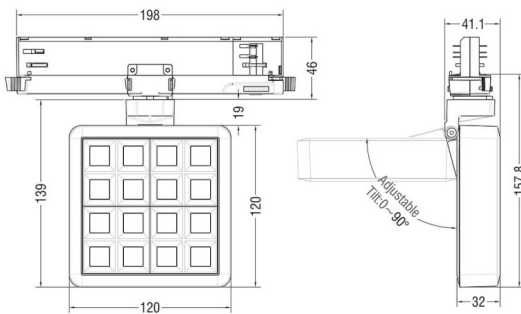

MATRIX 4x4

Proyector a carril Lavov de la familia MATRIX con una potencia de 27,55W, CRI 90 y CCT 3000K, con una óptica de 24,3grados. con un flujo luminoso total de 2432,3lm, y una eficacia luminosa de 88,27lm/W. Fabricado en Aluminio inyectado a presión y acabado en color Blanco . Driver ON/OFF.

Código artículo	86.T018.2321.01
Tipo de producto	Indoor
Categoría	Proyectores a carril
Familia	MATRIX
Subfamilia	MATRIX 4x4

Pictograms

Esquema

Producto	
Potencia real (W)	27.55
Flujo luminoso real (lm)	2432.3000000000002
Eficacia luminosa (lm/W)	88.27
Ángulo de apertura	24.3
Tiempo de vida	50000 h L80B10
IP	20
Color	Blanco
Marca del LED	OSRAM
Driver incluido	Si
Equipo	ON/OFF
Flicker Free	Si
Fuente de luz	LED
Tipo de LED	COB
Temperatura de color (K)	3000
Consistencia de color (SDCM)	SDCM3
CRI	90