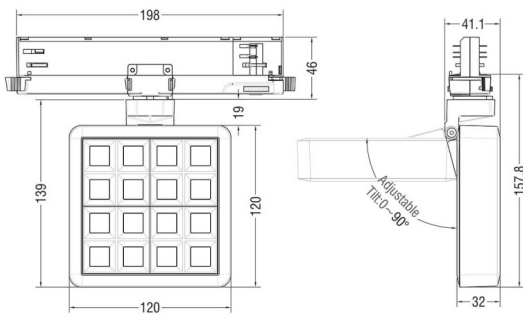

MATRIX 4x4

Proyector a carril Lavov de la familia MATRIX con una potencia de 27,55W, CRI 90 y CCT 3000K, con una óptica de 24,3grados. con un flujo luminoso total de 2432,3lm, y una eficacia luminosa de 88,27lm/W. Fabricado en Aluminio inyectado a presión y acabado en color Blanco . Driver ON/OFF.

Código artículo	86.T018.2321.01
Tipo de producto	Indoor
Categoría	Proyectores a carril
Familia	MATRIX
Subfamilia	MATRIX 4x4
Pictograms	

Esquema

Producto	
Potencia real (W)	27.55
Flujo luminoso real (lm)	2432.3000000000002
Eficacia luminosa (lm/W)	88.27
Ángulo de apertura	24.3
Life time (h)	50000 h L80B10
IP	20
Color	Blanco
Chip Brand	OSRAM
Driver incluido	Si
Equipo	ON/OFF
Flicker Free	Si
Light source	LED
Type of LED	COB
Temperatura de color (K)	3000
Consistencia de color (SDCM)	SDCM<3
CRI	90