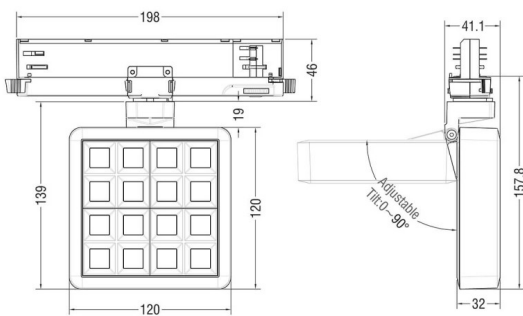

MATRIX 4x4

Proyector a carril Lavov de la familia MATRIX con una potencia de 27,55W, CRI 90 y CCT 3000K, con una óptica de 24,3grados. con un flujo luminoso total de 2432,3lm, y una eficacia luminosa de 88,27lm/W. Fabricado en Aluminio inyectado a presión y acabado en color Blanco . Driver ON/OFF.

Código artículo	86.T018.2321.01
Tipo de producto	Indoor
Categoría	Proyectores a carril
Familia	MATRIX
Subfamilia	MATRIX 4x4

Pictograms

Esquema

Producto	
Potencia real (W)	27.55
Flujo luminoso real (lm)	2432.3000000000002
Eficacia luminosa (lm/W)	88.27
Ángulo de apertura	24.3
Tiempo de vida	50000 h L80B10
IP	20
Color	Blanco
Marca del LED	OSRAM
Driver incluido	Si
Equipo	ON/OFF
Flicker Free	Si
Fuente de luz	LED
Tipo de LED	COB
Temperatura de color (K)	3000
Consistencia de color (SDCM)	SDCM3
CRI	90