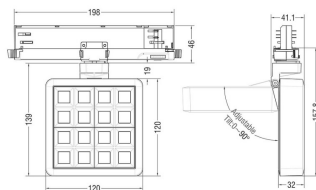

MATRIX 4x4

Proyector a carril Lavov de la familia MATRIX con una potencia de 27,55W, CRI 90 y CCT 3000K, con una óptica de 24,3grados. con un flujo luminoso total de 2432,3lm, y una eficacia luminosa de 88,27lm/W. Fabricado en Aluminio inyectado a presión y acabado en color Negro . Driver ON/OFF.

Código artículo	86.T018.2321.02
Tipo de producto	Indoor
Categoría	Proyectores a carril
Familia	MATRIX
Subfamilia	MATRIX 4x4

Pictograms	

Esquema

Producto	
Potencia real (W)	27.55
Flujo luminoso real (lm)	2432.3000000000002
Eficacia luminosa (lm/W)	88.27
Ángulo de apertura	24.3
Life time (h)	50000 h L80B10
IP	20
Color	Negro
Chip Brand	OSRAM
Driver incluido	Si
Equipo	ON/OFF
Flicker Free	Si
Light source	LED
Type of LED	COB
Temperatura de color (K)	3000
Consistencia de color (SDCM)	SDCM<3
CRI	90