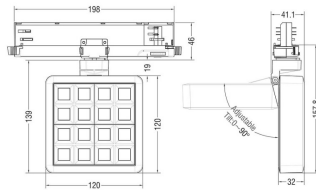

MATRIX 4x4

Proyector a carril Lavov de la familia MATRIX con una potencia de 27,55W, CRI 90 y CCT 3000K, con una óptica de 24,3grados. con un flujo luminoso total de 2432,3lm, y una eficacia luminosa de 88,27lm/W. Fabricado en Aluminio inyectado a presión y acabado en color Gris . Driver ON/OFF.

Código artículo	86.T018.2321.03
Tipo de producto	Indoor
Categoría	Proyectores a carril
Familia	MATRIX
Subfamilia	MATRIX 4x4

Pictograms

Esquema

Producto	
Potencia real (W)	27.55
Flujo luminoso real (lm)	2432.3000000000002
Eficacia luminosa (lm/W)	88.27
Ángulo de apertura	24.3
Life time (h)	50000 h L80B10
IP	20
Color	Gris
Chip Brand	OSRAM
Driver incluido	Si
Equipo	ON/OFF
Flicker Free	Si
Light source	LED
Type of LED	COB
Temperatura de color (K)	3000
Consistencia de color (SDCM)	SDCM<3
CRI	90