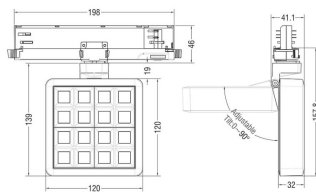

MATRIX 4x4

Proyector a carril Lavov de la familia MATRIX con una potencia de 27,55W, CRI 90 y CCT 3000K, con una óptica de 24,3grados. con un flujo luminoso total de 2432,3lm, y una eficacia luminosa de 88,27lm/W. Fabricado en Aluminio inyectado a presión y acabado en color Gris . Driver ON/OFF.

Código artículo	86.T018.2321.03
Tipo de producto	Indoor
Categoría	Proyectores a carril
Familia	MATRIX
Subfamilia	MATRIX 4x4

Pictograms	
-------------------	--

Esquema

Producto	
Potencia real (W)	27.55
Flujo luminoso real (lm)	2432.3000000000002
Eficacia luminosa (lm/W)	88.27
Ángulo de apertura	24.3
Life time (h)	50000 h L80B10
IP	20
Color	Gris
Chip Brand	OSRAM
Driver incluido	Si
Equipo	ON/OFF
Flicker Free	Si
Light source	LED
Type of LED	COB
Temperatura de color (K)	3000
Consistencia de color (SDCM)	SDCM<3
CRI	90