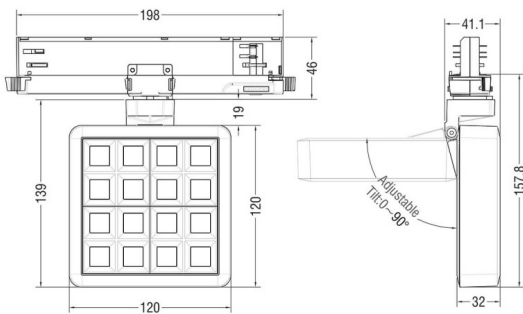

MATRIX 4x4

Proyector a carril Lavov de la familia MATRIX con una potencia de 27,55W, CRI 90 y CCT 3000K, con una óptica de 24,3grados. con un flujo luminoso total de 2432,3lm, y una eficacia luminosa de 88,27lm/W. Fabricado en Aluminio inyectado a presión y acabado en color Gris . Driver ON/OFF.

Código artículo	86.T018.2321.03
Tipo de producto	Indoor
Categoría	Proyectores a carril
Familia	MATRIX
Subfamilia	MATRIX 4x4
Pictograms	

Esquema

Producto	
Potencia real (W)	27.55
Flujo luminoso real (lm)	2432.3000000000002
Eficacia luminosa (lm/W)	88.27
Ángulo de apertura	24.3
Life time (h)	50000 h L80B10
IP	20
Color	Gris
Chip Brand	OSRAM
Driver incluido	Si
Equipo	ON/OFF
Flicker Free	Si
Light source	LED
Type of LED	COB
Temperatura de color (K)	3000
Consistencia de color (SDCM)	SDCM<3
CRI	90