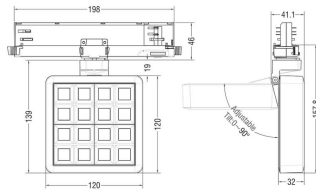

MATRIX 4x4

Proyector a carril Lavov de la familia MATRIX con una potencia de 27,55W, CRI 90 y CCT 3000K, con una óptica de 24,3grados. con un flujo luminoso total de 2432,3lm, y una eficacia luminosa de 88,27lm/W. Fabricado en Aluminio inyectado a presión y acabado en color Gris . Driver ON/OFF.

Código artículo	86.T018.2321.03
Tipo de producto	Indoor
Categoría	Proyectores a carril
Familia	MATRIX
Subfamilia	MATRIX 4x4

Pictograms

Esquema

Producto

Potencia real (W)	27.55
Flujo luminoso real (lm)	2432.3000000000002
Eficacia luminosa (lm/W)	88.27
Ángulo de apertura	24.3
Life time (h)	50000 h L80B10
IP	20
Color	Gris
Chip Brand	OSRAM
Driver incluido	Si
Equipo	ON/OFF
Flicker Free	Si
Light source	LED
Type of LED	COB
Temperatura de color (K)	3000
Consistencia de color (SDCM)	SDCM<3
CRI	90