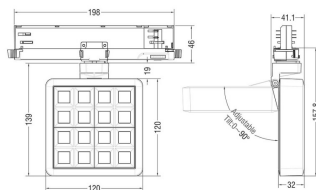

MATRIX 4x4

Proyector a carril Lavov de la familia MATRIX con una potencia de 27,55W, CRI 90 y CCT 3000K, con una óptica de 24,3grados. con un flujo luminoso total de 2432,3lm, y una eficacia luminosa de 88,27lm/W. Fabricado en Aluminio inyectado a presión y acabado en color Blanco . Driver DALI.

Código artículo	86.T018.2323.01
Tipo de producto	Indoor
Categoría	Proyectores a carril
Familia	MATRIX
Subfamilia	MATRIX 4x4

Pictograms

Esquema

Producto	
Potencia real (W)	27.55
Flujo luminoso real (lm)	2432.3000000000002
Eficacia luminosa (lm/W)	88.27
Ángulo de apertura	24.3
Life time (h)	50000 h L80B10
IP	20
Color	Blanco
Chip Brand	OSRAM
Driver incluido	Si
Equipo	DALI
Flicker Free	Si
Light source	LED
Type of LED	COB
Temperatura de color (K)	3000
Consistencia de color (SDCM)	SDCM<3
CRI	90