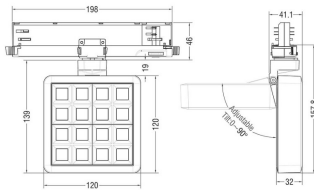

MATRIX 4x4

Proyector a carril Lavov de la familia MATRIX con una potencia de 27,55W, CRI 90 y CCT 3000K, con una óptica de 24,3grados. con un flujo luminoso total de 2432,3lm, y una eficacia luminosa de 88,27lm/W. Fabricado en Aluminio inyectado a presión y acabado en color Blanco . Driver DALI.

Código artículo	86.T018.2323.01
Tipo de producto	Indoor
Categoría	Proyectores a carril
Familia	MATRIX
Subfamilia	MATRIX 4x4

Pictograms

Esquema

Producto	
Potencia real (W)	27.55
Flujo luminoso real (lm)	2432.3000000000002
Eficacia luminosa (lm/W)	88.27
Ángulo de apertura	24.3
Life time (h)	50000 h L80B10
IP	20
Color	Blanco
Chip Brand	OSRAM
Driver incluido	Si
Equipo	DALI
Flicker Free	Si
Light source	LED
Type of LED	COB
Temperatura de color (K)	3000
Consistencia de color (SDCM)	SDCM<3
CRI	90