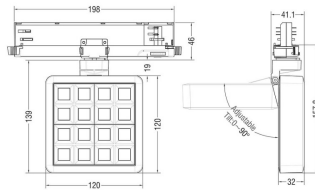

MATRIX 4x4

Proyector a carril Lavov de la familia MATRIX con una potencia de 27,55W, CRI 90 y CCT 3000K, con una óptica de 24,3grados. con un flujo luminoso total de 2432,3lm, y una eficacia luminosa de 88,27lm/W. Fabricado en Aluminio inyectado a presión y acabado en color Blanco . Driver DALI.

Código artículo	86.T018.2323.01
Tipo de producto	Indoor
Categoría	Proyectores a carril
Familia	MATRIX
Subfamilia	MATRIX 4x4

Pictograms

Esquema

Producto	
Potencia real (W)	27.55
Flujo luminoso real (lm)	2432.3000000000002
Eficacia luminosa (lm/W)	88.27
Ángulo de apertura	24.3
Life time (h)	50000 h L80B10
IP	20
Color	Blanco
Chip Brand	OSRAM
Driver incluido	Si
Equipo	DALI
Flicker Free	Si
Light source	LED
Type of LED	COB
Temperatura de color (K)	3000
Consistencia de color (SDCM)	SDCM<3
CRI	90