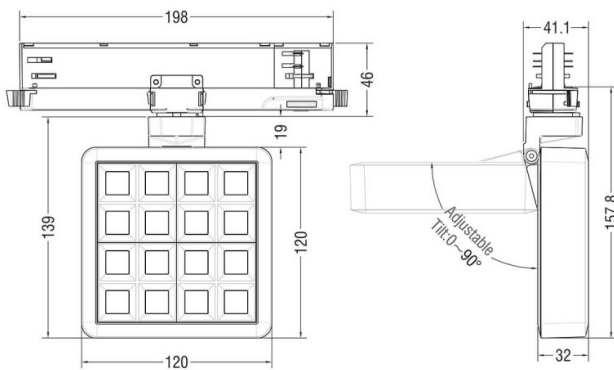

MATRIX 4x4

Proyector a carril Lavov de la familia MATRIX con una potencia de 27,55W, CRI 90 y CCT 3000K, con una óptica de 24,3grados. con un flujo luminoso total de 2432,3lm, y una eficacia luminosa de 88,27lm/W. Fabricado en Aluminio inyectado a presión y acabado en color Blanco . Driver DALI.

Código artículo	86.T018.2323.01
Tipo de producto	Indoor
Categoría	Proyectores a carril
Familia	MATRIX
Subfamilia	MATRIX 4x4
Pictograms	

Esquema

Producto	
Potencia real (W)	27.55
Flujo luminoso real (lm)	2432.3000000000002
Eficacia luminosa (lm/W)	88.27
Ángulo de apertura	24.3
Life time (h)	50000 h L80B10
IP	20
Color	Blanco
Chip Brand	OSRAM
Driver incluido	Si
Equipo	DALI
Flicker Free	Si
Light source	LED
Type of LED	COB
Temperatura de color (K)	3000
Consistencia de color (SDCM)	SDCM<3
CRI	90