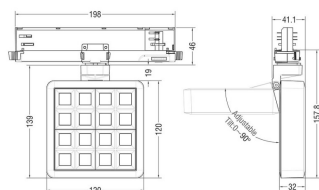

MATRIX 4x4

Proyector a carril Lavov de la familia MATRIX con una potencia de 27,55W, CRI 90 y CCT 3000K, con una óptica de 24,3grados. con un flujo luminoso total de 2432,3lm, y una eficacia luminosa de 88,27lm/W. Fabricado en Aluminio inyectado a presión y acabado en color Negro . Driver DALI.

Código artículo	86.T018.2323.02
Tipo de producto	Indoor
Categoría	Proyectores a carril
Familia	MATRIX
Subfamilia	MATRIX 4x4

Pictograms

Esquema

Producto	
Potencia real (W)	27.55
Flujo luminoso real (lm)	2432.3000000000002
Eficacia luminosa (lm/W)	88.27
Ángulo de apertura	24.3
Life time (h)	50000 h L80B10
IP	20
Color	Negro
Chip Brand	OSRAM
Driver incluido	Si
Equipo	DALI
Flicker Free	Si
Light source	LED
Type of LED	COB
Temperatura de color (K)	3000
Consistencia de color (SDCM)	SDCM<3
CRI	90