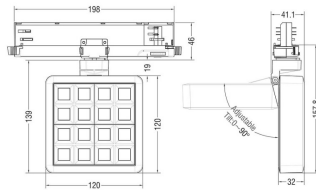

MATRIX 4x4

Proyector a carril Lavov de la familia MATRIX con una potencia de 27,55W, CRI 90 y CCT 3000K, con una óptica de 24,3grados. con un flujo luminoso total de 2432,3lm, y una eficacia luminosa de 88,27lm/W. Fabricado en Aluminio inyectado a presión y acabado en color Negro . Driver DALI.

Código artículo	86.T018.2323.02
Tipo de producto	Indoor
Categoría	Proyectores a carril
Familia	MATRIX
Subfamilia	MATRIX 4x4

Pictograms

Esquema

Producto

Potencia real (W)	27.55
Flujo luminoso real (lm)	2432.3000000000002
Eficacia luminosa (lm/W)	88.27
Ángulo de apertura	24.3
Life time (h)	50000 h L80B10
IP	20
Color	Negro
Chip Brand	OSRAM
Driver incluido	Si
Equipo	DALI
Flicker Free	Si
Light source	LED
Type of LED	COB
Temperatura de color (K)	3000
Consistencia de color (SDCM)	SDCM<3
CRI	90