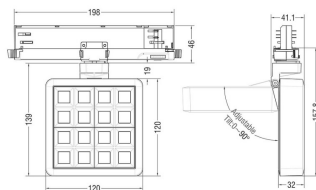

MATRIX 4x4

Proyector a carril Lavov de la familia MATRIX con una potencia de 27,55W, CRI 90 y CCT 3000K, con una óptica de 24,3grados. con un flujo luminoso total de 2432,3lm, y una eficacia luminosa de 88,27lm/W. Fabricado en Aluminio inyectado a presión y acabado en color Negro . Driver DALI.

Código artículo	86.T018.2323.02
Tipo de producto	Indoor
Categoría	Proyectores a carril
Familia	MATRIX
Subfamilia	MATRIX 4x4

Pictograms	

Esquema

Producto	
Potencia real (W)	27.55
Flujo luminoso real (lm)	2432.3000000000002
Eficacia luminosa (lm/W)	88.27
Ángulo de apertura	24.3
Life time (h)	50000 h L80B10
IP	20
Color	Negro
Chip Brand	OSRAM
Driver incluido	Si
Equipo	DALI
Flicker Free	Si
Light source	LED
Type of LED	COB
Temperatura de color (K)	3000
Consistencia de color (SDCM)	SDCM<3
CRI	90