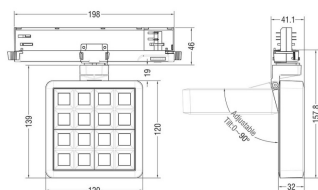

DALI

IP
20

Esquema

Producto	
Potencia real (W)	27.55
Flujo luminoso real (lm)	2432.3000000000002
Eficacia luminosa (lm/W)	88.27
Ángulo de apertura	24.3
Life time (h)	50000 h L80B10
IP	20
Color	Negro
Chip Brand	OSRAM
Driver incluido	Si
Equipo	DALI
Flicker Free	Si
Light source	LED
Type of LED	COB
Temperatura de color (K)	3000
Consistencia de color (SDCM)	SDCM<3
CRI	90