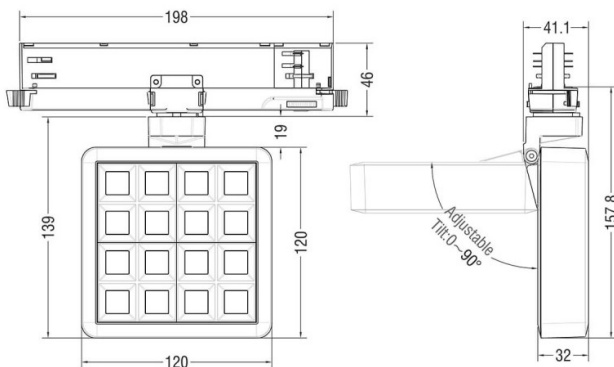

MATRIX 4x4

Proyector a carril Lavov de la familia MATRIX con una potencia de 27,55W, CRI 90 y CCT 3000K, con una óptica de 24,3grados. con un flujo luminoso total de 2432,3lm, y una eficacia luminosa de 88,27lm/W. Fabricado en Aluminio inyectado a presión y acabado en color Negro . Driver DALI.

Código artículo	86.T018.2323.02
Tipo de producto	Indoor
Categoría	Proyectores a carril
Familia	MATRIX
Subfamilia	MATRIX 4x4
Pictograms	

Esquema

Producto	
Potencia real (W)	27.55
Flujo luminoso real (lm)	2432.3000000000002
Eficacia luminosa (lm/W)	88.27
Ángulo de apertura	24.3
Life time (h)	50000 h L80B10
IP	20
Color	Negro
Chip Brand	OSRAM
Driver incluido	Si
Equipo	DALI
Flicker Free	Si
Light source	LED
Type of LED	COB
Temperatura de color (K)	3000
Consistencia de color (SDCM)	SDCM<3
CRI	90