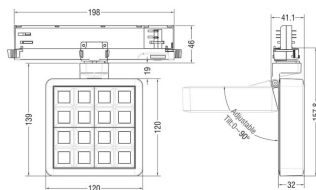

DALI

IP
20

Esquema

Producto	
Potencia real (W)	27.55
Flujo luminoso real (lm)	2432.3000000000002
Eficacia luminosa (lm/W)	88.27
Ángulo de apertura	24.3
Life time (h)	50000 h L80B10
IP	20
Color	Gris
Chip Brand	OSRAM
Driver incluido	Si
Equipo	DALI
Flicker Free	Si
Light source	LED
Type of LED	COB
Temperatura de color (K)	3000
Consistencia de color (SDCM)	SDCM<3
CRI	90