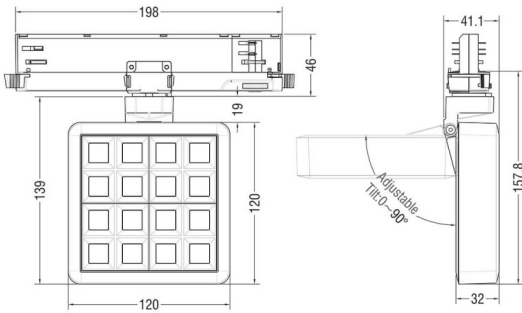

MATRIX 4x4

Proyector a carril Lavov de la familia MATRIX con una potencia de 27,55W, CRI 90 y CCT 3000K, con una óptica de 48,3grados. con un flujo luminoso total de 2371,4lm, y una eficacia luminosa de 86,09lm/W. Fabricado en Aluminio inyectado a presión y acabado en color Blanco . Driver ON/OFF.

Código artículo	86.T018.2331.01
Tipo de producto	Indoor
Categoría	Proyectores a carril
Familia	MATRIX
Subfamilia	MATRIX 4x4
Pictograms	

Esquema

Producto	
Potencia real (W)	27.55
Flujo luminoso real (lm)	2371.4
Eficacia luminosa (lm/W)	86.09
Ángulo de apertura	48.3
Tiempo de vida	50000 h L80B10
IP	20
Color	Blanco
Marca del LED	OSRAM
Driver incluido	Si
Equipo	ON/OFF
Flicker Free	Si
Fuente de luz	LED
Tipo de LED	COB
Temperatura de color (K)	3000
Consistencia de color (SDCM)	SDCM3
CRI	90