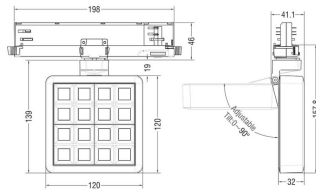

MATRIX 4x4

Proyector a carril Lavov de la familia MATRIX con una potencia de 27,55W, CRI 90 y CCT 3000K, con una óptica de 48,3grados. con un flujo luminoso total de 2371,4lm, y una eficacia luminosa de 86,09lm/W. Fabricado en Aluminio inyectado a presión y acabado en color Blanco . Driver ON/OFF.

Código artículo	86.T018.2331.01
Tipo de producto	Outdoor
Categoría	Proyectores a carril
Familia	MATRIX
Subfamilia	MATRIX 4x4
Pictograms	

Esquema

Producto	
Potencia real (W)	27.55
Flujo luminoso real (lm)	2371.4
Eficacia luminosa (lm/W)	86.09
Ángulo de apertura	48.3
Life time (h)	50000 h L80B10
IP	20
Color	Blanco
Chip Brand	OSRAM
Driver incluido	Si
Equipo	ON/OFF
Flicker Free	Si
Light source	LED
Type of LED	COB
Temperatura de color (K)	3000
Consistencia de color (SDCM)	SDCM<3
CRI	90