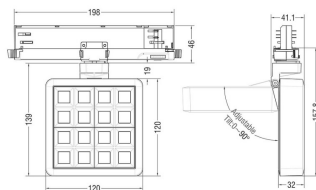

MATRIX 4x4

Proyector a carril Lavov de la familia MATRIX con una potencia de 27,55W, CRI 90 y CCT 3000K, con una óptica de 48,3grados. con un flujo luminoso total de 2371,4lm, y una eficacia luminosa de 86,09lm/W. Fabricado en Aluminio inyectado a presión y acabado en color Blanco . Driver ON/OFF.

Código artículo	86.T018.2331.01
Tipo de producto	Indoor
Categoría	Proyectores a carril
Familia	MATRIX
Subfamilia	MATRIX 4x4

Pictograms	

Esquema

Producto	
Potencia real (W)	27.55
Flujo luminoso real (lm)	2371.4
Eficacia luminosa (lm/W)	86.09
Ángulo de apertura	48.3
Life time (h)	50000 h L80B10
IP	20
Color	Blanco
Chip Brand	OSRAM
Driver incluido	Si
Equipo	ON/OFF
Flicker Free	Si
Light source	LED
Type of LED	COB
Temperatura de color (K)	3000
Consistencia de color (SDCM)	SDCM<3
CRI	90