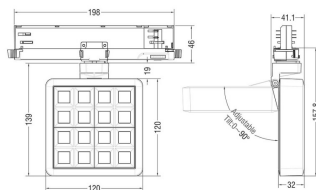

MATRIX 4x4

Proyector a carril Lavov de la familia MATRIX con una potencia de 27,55W, CRI 90 y CCT 3000K, con una óptica de 48,3grados. con un flujo luminoso total de 1179lm, y una eficacia luminosa de 86,09lm/W. Fabricado en Aluminio inyectado a presión y acabado en color Negro . Driver ON/OFF.

Código artículo	86.T018.2331.02
Tipo de producto	Indoor
Categoría	Proyectores a carril
Familia	MATRIX
Subfamilia	MATRIX 4x4

Pictograms

Esquema

Producto	
Potencia real (W)	27.55
Flujo luminoso real (lm)	1179
Eficacia luminosa (lm/W)	86.09
Ángulo de apertura	48.3
Life time (h)	50000 h L80B10
IP	20
Color	Negro
Chip Brand	OSRAM
Driver incluido	Si
Equipo	ON/OFF
Flicker Free	Si
Light source	LED
Type of LED	COB
Temperatura de color (K)	3000
Consistencia de color (SDCM)	SDCM<3
CRI	90