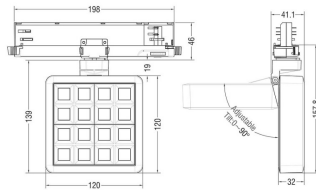

MATRIX 4x4

Proyector a carril Lavov de la familia MATRIX con una potencia de 27,55W, CRI 90 y CCT 3000K, con una óptica de 48,3grados. con un flujo luminoso total de 1179lm, y una eficacia luminosa de 86,09lm/W. Fabricado en Aluminio inyectado a presión y acabado en color Gris . Driver ON/OFF.

Código artículo	86.T018.2331.03
Tipo de producto	Indoor
Categoría	Proyectores a carril
Familia	MATRIX
Subfamilia	MATRIX 4x4

Pictograms

Esquema

Producto	
Potencia real (W)	27.55
Flujo luminoso real (lm)	1179
Eficacia luminosa (lm/W)	86.09
Ángulo de apertura	48.3
Life time (h)	50000 h L80B10
IP	20
Color	Gris
Chip Brand	OSRAM
Driver incluido	Si
Equipo	ON/OFF
Flicker Free	Si
Light source	LED
Type of LED	COB
Temperatura de color (K)	3000
Consistencia de color (SDCM)	SDCM<3
CRI	90