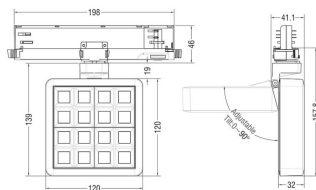

MATRIX 4x4

Proyector a carril Lavov de la familia MATRIX con una potencia de 27,55W, CRI 90 y CCT 3000K, con una óptica de 48,3grados. con un flujo luminoso total de 1179lm, y una eficacia luminosa de 86,09lm/W. Fabricado en Aluminio inyectado a presión y acabado en color Gris . Driver ON/OFF.

Código artículo	86.T018.2331.03
Tipo de producto	Indoor
Categoría	Proyectores a carril
Familia	MATRIX
Subfamilia	MATRIX 4x4

Pictograms

Esquema

Producto	
Potencia real (W)	27.55
Flujo luminoso real (lm)	1179
Eficacia luminosa (lm/W)	86.09
Ángulo de apertura	48.3
Life time (h)	50000 h L80B10
IP	20
Color	Gris
Chip Brand	OSRAM
Driver incluido	Si
Equipo	ON/OFF
Flicker Free	Si
Light source	LED
Type of LED	COB
Temperatura de color (K)	3000
Consistencia de color (SDCM)	SDCM<3
CRI	90