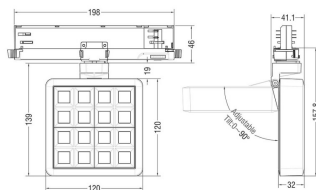

MATRIX 4x4

Proyector a carril Lavov de la familia MATRIX con una potencia de 27,55W, CRI 90 y CCT 3000K, con una óptica de 48,3grados. con un flujo luminoso total de 1179lm, y una eficacia luminosa de 86,09lm/W. Fabricado en Aluminio inyectado a presión y acabado en color Blanco . Driver DALI.

Código artículo	86.T018.2333.01
Tipo de producto	Indoor
Categoría	Proyectores a carril
Familia	MATRIX
Subfamilia	MATRIX 4x4

Pictograms

Esquema

Producto	
Potencia real (W)	27.55
Flujo luminoso real (lm)	1179
Eficacia luminosa (lm/W)	86.09
Ángulo de apertura	48.3
Life time (h)	50000 h L80B10
IP	20
Color	Blanco
Chip Brand	OSRAM
Driver incluido	Si
Equipo	DALI
Flicker Free	Si
Light source	LED
Type of LED	COB
Temperatura de color (K)	3000
Consistencia de color (SDCM)	SDCM<3
CRI	90