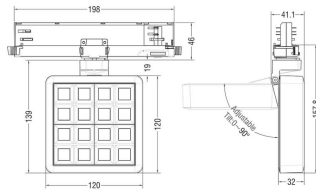

MATRIX 4x4

Proyector a carril Lavov de la familia MATRIX con una potencia de 27,55W, CRI 90 y CCT 3000K, con una óptica de 48,3grados. con un flujo luminoso total de 1179lm, y una eficacia luminosa de 86,09lm/W. Fabricado en Aluminio inyectado a presión y acabado en color Negro . Driver DALI.

Código artículo	86.T018.2333.02
Tipo de producto	Indoor
Categoría	Proyectores a carril
Familia	MATRIX
Subfamilia	MATRIX 4x4

Pictograms

Esquema

Producto

Potencia real (W)	27.55
Flujo luminoso real (lm)	1179
Eficacia luminosa (lm/W)	86.09
Ángulo de apertura	48.3
Life time (h)	50000 h L80B10
IP	20
Color	Negro
Chip Brand	OSRAM
Driver incluido	Si
Equipo	DALI
Flicker Free	Si
Light source	LED
Type of LED	COB
Temperatura de color (K)	3000
Consistencia de color (SDCM)	SDCM<3
CRI	90