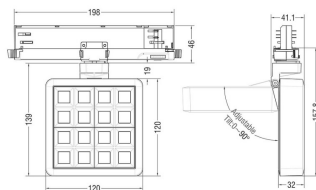

IP  
20

**Esquema**

|                                     |                       |
|-------------------------------------|-----------------------|
| <b>Producto</b>                     |                       |
| <b>Potencia real (W)</b>            | <b>27.55</b>          |
| <b>Flujo luminoso real (lm)</b>     | <b>1179</b>           |
| <b>Eficacia luminosa (lm/W)</b>     | <b>86.09</b>          |
| <b>Ángulo de apertura</b>           | <b>48.3</b>           |
| <b>Life time (h)</b>                | <b>50000 h L80B10</b> |
| <b>IP</b>                           | <b>20</b>             |
| <b>Color</b>                        | <b>Gris</b>           |
| <b>Chip Brand</b>                   | <b>OSRAM</b>          |
| <b>Driver incluido</b>              | <b>Si</b>             |
| <b>Equipo</b>                       | <b>DALI</b>           |
| <b>Flicker Free</b>                 | <b>Si</b>             |
| <b>Light source</b>                 | <b>LED</b>            |
| <b>Type of LED</b>                  | <b>COB</b>            |
| <b>Temperatura de color (K)</b>     | <b>3000</b>           |
| <b>Consistencia de color (SDCM)</b> | <b>SDCM&lt;3</b>      |
| <b>CRI</b>                          | <b>90</b>             |