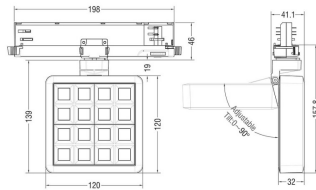

MATRIX 4x4

Proyector a carril Lavov de la familia MATRIX con una potencia de 27,55W, CRI 90 y CCT 3000K, con una óptica de 48,3grados. con un flujo luminoso total de 1179lm, y una eficacia luminosa de 86,09lm/W. Fabricado en Aluminio inyectado a presión y acabado en color Gris . Driver DALI.

Código artículo	86.T018.2333.03
Tipo de producto	Indoor
Categoría	Proyectores a carril
Familia	MATRIX
Subfamilia	MATRIX 4x4
Pictograms	

Esquema

Producto	
Potencia real (W)	27.55
Flujo luminoso real (lm)	1179
Eficacia luminosa (lm/W)	86.09
Ángulo de apertura	48.3
Life time (h)	50000 h L80B10
IP	20
Color	Gris
Chip Brand	OSRAM
Driver incluido	Si
Equipo	DALI
Flicker Free	Si
Light source	LED
Type of LED	COB
Temperatura de color (K)	3000
Consistencia de color (SDCM)	SDCM<3
CRI	90