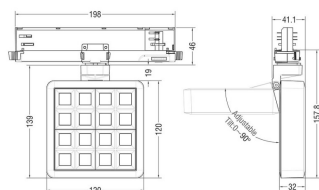

Código artículo	86.T018.2341.01
Tipo de producto	Outdoor
Categoría	Proyectores a carril
Familia	MATRIX
Subfamilia	MATRIX 4x4

Pictograms

□

220
240 V

CRI
90

CE

Driver
INCL.

On
Off

DALI

IP
20

Esquema

Producto	
Potencia real (W)	27.57
Flujo luminoso real (lm)	2215.9
Eficacia luminosa (lm/W)	80.37
Ángulo de apertura	65.3
Life time (h)	50000 h L80B10
IP	20
Color	Blanco
Chip Brand	OSRAM
Driver incluido	Si
Equipo	ON/OFF
Flicker Free	Si
Light source	LED
Type of LED	COB
Temperatura de color (K)	3000
Consistencia de color (SDCM)	SDCM<3
CRI	90