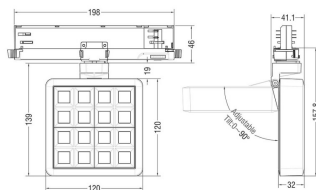

MATRIX 4x4

Proyector a carril Lavov de la familia MATRIX con una potencia de 27,57W, CRI 90 y CCT 3000K, con una óptica de 65,3grados. con un flujo luminoso total de 2215,9lm, y una eficacia luminosa de 80,37lm/W. Fabricado en Aluminio inyectado a presión y acabado en color Blanco . Driver ON/OFF.

Código artículo	86.T018.2341.01
Tipo de producto	Indoor
Categoría	Proyectores a carril
Familia	MATRIX
Subfamilia	MATRIX 4x4

Pictograms

Esquema

Producto	
Potencia real (W)	27.57
Flujo luminoso real (lm)	2215.9
Eficacia luminosa (lm/W)	80.37
Ángulo de apertura	65.3
Life time (h)	50000 h L80B10
IP	20
Color	Blanco
Chip Brand	OSRAM
Driver incluido	Si
Equipo	ON/OFF
Flicker Free	Si
Light source	LED
Type of LED	COB
Temperatura de color (K)	3000
Consistencia de color (SDCM)	SDCM<3
CRI	90