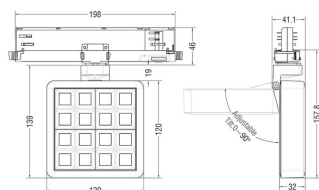

DALI

IP
20

Esquema

Producto	
Potencia real (W)	27.57
Flujo luminoso real (lm)	2215.9
Eficacia luminosa (lm/W)	80.37
Ángulo de apertura	65.3
Life time (h)	50000 h L80B10
IP	20
Color	Blanco
Chip Brand	OSRAM
Driver incluido	Si
Equipo	ON/OFF
Flicker Free	Si
Light source	LED
Type of LED	COB
Temperatura de color (K)	3000
Consistencia de color (SDCM)	SDCM<3
CRI	90