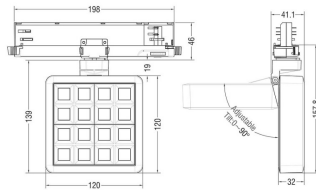

MATRIX 4x4

Proyector a carril Lavov de la familia MATRIX con una potencia de 27,57W, CRI 90 y CCT 3000K, con una óptica de 65,3grados. con un flujo luminoso total de 2215,9lm, y una eficacia luminosa de 80,37lm/W. Fabricado en Aluminio inyectado a presión y acabado en color Negro . Driver ON/OFF.

Código artículo	86.T018.2341.02
Tipo de producto	Indoor
Categoría	Proyectores a carril
Familia	MATRIX
Subfamilia	MATRIX 4x4

Pictograms

Esquema

Producto

Potencia real (W)	27.57
Flujo luminoso real (lm)	2215.9
Eficacia luminosa (lm/W)	80.37
Ángulo de apertura	65.3
Life time (h)	50000 h L80B10
IP	20
Color	Negro
Chip Brand	OSRAM
Driver incluido	Si
Equipo	ON/OFF
Flicker Free	Si
Light source	LED
Type of LED	COB
Temperatura de color (K)	3000
Consistencia de color (SDCM)	SDCM<3
CRI	90