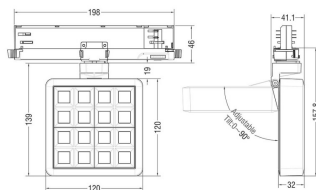

MATRIX 4x4

Proyector a carril Lavov de la familia MATRIX con una potencia de 27,57W, CRI 90 y CCT 3000K, con una óptica de 65,3grados. con un flujo luminoso total de 2215,9lm, y una eficacia luminosa de 80,37lm/W. Fabricado en Aluminio inyectado a presión y acabado en color Negro . Driver ON/OFF.

Código artículo	86.T018.2341.02
Tipo de producto	Indoor
Categoría	Proyectores a carril
Familia	MATRIX
Subfamilia	MATRIX 4x4

Pictograms	

Esquema

Producto	
Potencia real (W)	27.57
Flujo luminoso real (lm)	2215.9
Eficacia luminosa (lm/W)	80.37
Ángulo de apertura	65.3
Life time (h)	50000 h L80B10
IP	20
Color	Negro
Chip Brand	OSRAM
Driver incluido	Si
Equipo	ON/OFF
Flicker Free	Si
Light source	LED
Type of LED	COB
Temperatura de color (K)	3000
Consistencia de color (SDCM)	SDCM<3
CRI	90