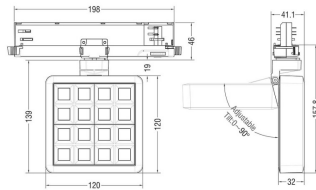

MATRIX 4x4

Proyector a carril Lavov de la familia MATRIX con una potencia de 27,57W, CRI 90 y CCT 3000K, con una óptica de 65,3grados. con un flujo luminoso total de 2215,9lm, y una eficacia luminosa de 80,37lm/W. Fabricado en Aluminio inyectado a presión y acabado en color Negro . Driver ON/OFF.

Código artículo	86.T018.2341.02
Tipo de producto	Indoor
Categoría	Proyectores a carril
Familia	MATRIX
Subfamilia	MATRIX 4x4
Pictograms	

Esquema

Producto	
Potencia real (W)	27.57
Flujo luminoso real (lm)	2215.9
Eficacia luminosa (lm/W)	80.37
Ángulo de apertura	65.3
Life time (h)	50000 h L80B10
IP	20
Color	Negro
Chip Brand	OSRAM
Driver incluido	Si
Equipo	ON/OFF
Flicker Free	Si
Light source	LED
Type of LED	COB
Temperatura de color (K)	3000
Consistencia de color (SDCM)	SDCM<3
CRI	90