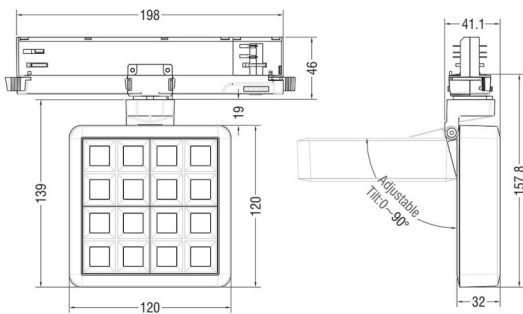

MATRIX 4x4

Proyector a carril Lavov de la familia MATRIX con una potencia de 27,57W, CRI 90 y CCT 3000K, con una óptica de 65,3grados. con un flujo luminoso total de 2215,9lm, y una eficacia luminosa de 80,37lm/W. Fabricado en Aluminio inyectado a presión y acabado en color Gris . Driver ON/OFF.

Código artículo	86.T018.2341.03
Tipo de producto	Indoor
Categoría	Proyectores a carril
Familia	MATRIX
Subfamilia	MATRIX 4x4

Pictograms

Esquema

Producto	
Potencia real (W)	27.57
Flujo luminoso real (lm)	2215.9
Eficacia luminosa (lm/W)	80.37
Ángulo de apertura	65.3
Life time (h)	50000 h L80B10
IP	20
Color	Gris
Chip Brand	OSRAM
Driver incluido	Si
Equipo	ON/OFF
Flicker Free	Si
Light source	LED
Type of LED	COB
Temperatura de color (K)	3000
Consistencia de color (SDCM)	SDCM<3
CRI	90