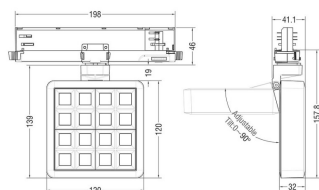

MATRIX 4x4

Proyector a carril Lavov de la familia MATRIX con una potencia de 27,57W, CRI 90 y CCT 3000K, con una óptica de 65,3grados. con un flujo luminoso total de 2215,9lm, y una eficacia luminosa de 80,37lm/W. Fabricado en Aluminio inyectado a presión y acabado en color Negro . Driver DALI.

Código artículo	86.T018.2343.02
Tipo de producto	Indoor
Categoría	Proyectores a carril
Familia	MATRIX
Subfamilia	MATRIX 4x4

Pictograms

Esquema

Producto	
Potencia real (W)	27.57
Flujo luminoso real (lm)	2215.9
Eficacia luminosa (lm/W)	80.37
Ángulo de apertura	65.3
Life time (h)	50000 h L80B10
IP	20
Color	Negro
Chip Brand	OSRAM
Driver incluido	Si
Equipo	DALI
Flicker Free	Si
Light source	LED
Type of LED	COB
Temperatura de color (K)	3000
Consistencia de color (SDCM)	SDCM<3
CRI	90