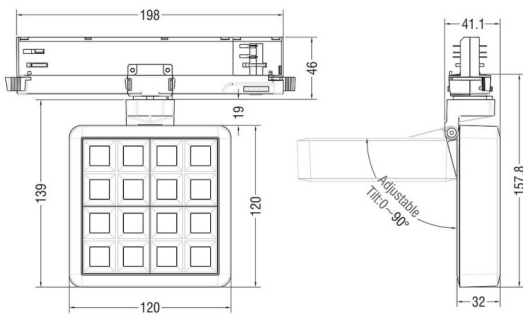

MATRIX 4x4

Proyector a carril Lavov de la familia MATRIX con una potencia de 27,57W, CRI 90 y CCT 3000K, con una óptica de 65,3grados. con un flujo luminoso total de 2215,9lm, y una eficacia luminosa de 80,37lm/W. Fabricado en Aluminio inyectado a presión y acabado en color Negro . Driver DALI.

Código artículo	86.T018.2343.02
Tipo de producto	Indoor
Categoría	Proyectores a carril
Familia	MATRIX
Subfamilia	MATRIX 4x4
Pictograms	

Esquema

Producto	
Potencia real (W)	27.57
Flujo luminoso real (lm)	2215.9
Eficacia luminosa (lm/W)	80.37
Ángulo de apertura	65.3
Life time (h)	50000 h L80B10
IP	20
Color	Negro
Chip Brand	OSRAM
Driver incluido	Si
Equipo	DALI
Flicker Free	Si
Light source	LED
Type of LED	COB
Temperatura de color (K)	3000
Consistencia de color (SDCM)	SDCM<3
CRI	90