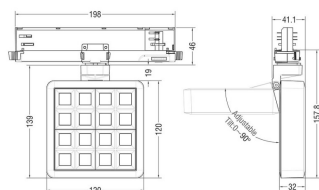

MATRIX 4x4

Proyector a carril Lavov de la familia MATRIX con una potencia de 27,57W, CRI 90 y CCT 3000K, con una óptica de 65,3grados. con un flujo luminoso total de 2215,9lm, y una eficacia luminosa de 80,37lm/W. Fabricado en Aluminio inyectado a presión y acabado en color Negro . Driver DALI.

Código artículo	86.T018.2343.02
Tipo de producto	Outdoor
Categoría	Proyectores a carril
Familia	MATRIX
Subfamilia	MATRIX 4x4

Pictograms

Esquema

Producto	
Potencia real (W)	27.57
Flujo luminoso real (lm)	2215.9
Eficacia luminosa (lm/W)	80.37
Ángulo de apertura	65.3
Life time (h)	50000 h L80B10
IP	20
Color	Negro
Chip Brand	OSRAM
Driver incluido	Si
Equipo	DALI
Flicker Free	Si
Light source	LED
Type of LED	COB
Temperatura de color (K)	3000
Consistencia de color (SDCM)	SDCM<3
CRI	90