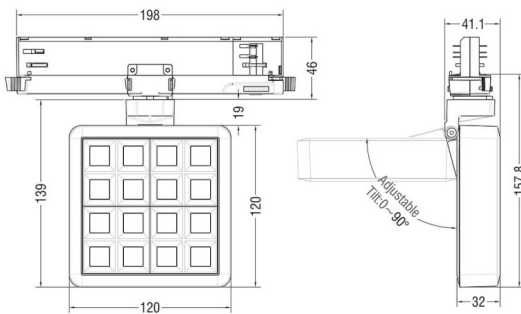

MATRIX 4x4

Proyector a carril Lavov de la familia MATRIX con una potencia de 27,57W, CRI 90 y CCT 3000K, con una óptica de 65,3grados. con un flujo luminoso total de 2215,9lm, y una eficacia luminosa de 80,37lm/W. Fabricado en Aluminio inyectado a presión y acabado en color Negro . Driver DALI.

Código artículo	86.T018.2343.02
Tipo de producto	Indoor
Categoría	Proyectores a carril
Familia	MATRIX
Subfamilia	MATRIX 4x4

Pictograms

Esquema

Producto	
Potencia real (W)	27.57
Flujo luminoso real (lm)	2215.9
Eficacia luminosa (lm/W)	80.37
Ángulo de apertura	65.3
Tiempo de vida	50000 h L80B10
IP	20
Color	Negro
Marca del LED	OSRAM
Driver incluido	Si
Equipo	DALI
Flicker Free	Si
Fuente de luz	LED
Tipo de LED	COB
Temperatura de color (K)	3000
Consistencia de color (SDCM)	SDCM3
CRI	90