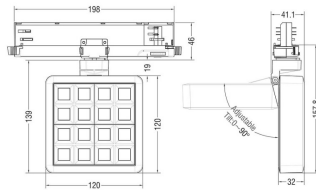

MATRIX 4x4

Proyector a carril Lavov de la familia MATRIX con una potencia de 27,57W, CRI 90 y CCT 3000K, con una óptica de 65,3grados. con un flujo luminoso total de 2215,9lm, y una eficacia luminosa de 80,37lm/W. Fabricado en Aluminio inyectado a presión y acabado en color Gris . Driver DALI.

Código artículo	86.T018.2343.03
Tipo de producto	Indoor
Categoría	Proyectores a carril
Familia	MATRIX
Subfamilia	MATRIX 4x4

Pictograms

Esquema

Producto	
Potencia real (W)	27.57
Flujo luminoso real (lm)	2215.9
Eficacia luminosa (lm/W)	80.37
Ángulo de apertura	65.3
Life time (h)	50000 h L80B10
IP	20
Color	Gris
Chip Brand	OSRAM
Driver incluido	Si
Equipo	DALI
Flicker Free	Si
Light source	LED
Type of LED	COB
Temperatura de color (K)	3000
Consistencia de color (SDCM)	SDCM<3
CRI	90