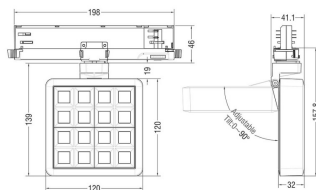

DALI

IP
20

Esquema

Producto	
Potencia real (W)	27.53
Flujo luminoso real (lm)	2358
Eficacia luminosa (lm/W)	85.64
Ángulo de apertura	12
Life time (h)	50000 h L80B10
IP	20
Color	Blanco
Chip Brand	OSRAM
Driver incluido	Si
Equipo	ON/OFF
Flicker Free	Si
Light source	LED
Type of LED	COB
Temperatura de color (K)	4000
Consistencia de color (SDCM)	SDCM<3
CRI	90