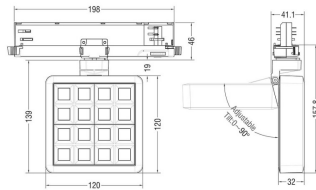

MATRIX 4x4

Proyector a carril Lavov de la familia MATRIX con una potencia de 27,53W, CRI 90 y CCT 4000K, con una óptica de 12grados. con un flujo luminoso total de 2358lm, y una eficacia luminosa de 85,64lm/W. Fabricado en Aluminio inyectado a presión y acabado en color Blanco . Driver ON/OFF.

Código artículo	86.T018.2411.01
Tipo de producto	Indoor
Categoría	Proyectores a carril
Familia	MATRIX
Subfamilia	MATRIX 4x4
Pictograms	

Esquema

Producto	
Potencia real (W)	27.53
Flujo luminoso real (lm)	2358
Eficacia luminosa (lm/W)	85.64
Ángulo de apertura	12
Life time (h)	50000 h L80B10
IP	20
Color	Blanco
Chip Brand	OSRAM
Driver incluido	Si
Equipo	ON/OFF
Flicker Free	Si
Light source	LED
Type of LED	COB
Temperatura de color (K)	4000
Consistencia de color (SDCM)	SDCM<3
CRI	90