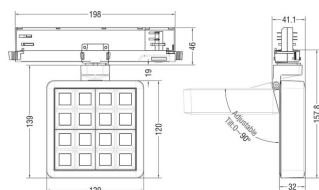

MATRIX 4x4

Proyector a carril Lavov de la familia MATRIX con una potencia de 27,53W, CRI 90 y CCT 4000K, con una óptica de 12grados. con un flujo luminoso total de 2358lm, y una eficacia luminosa de 85,64lm/W. Fabricado en Aluminio inyectado a presión y acabado en color Blanco . Driver ON/OFF.

Código artículo	86.T018.2411.01
Tipo de producto	Outdoor
Categoría	Proyectores a carril
Familia	MATRIX
Subfamilia	MATRIX 4x4

Pictograms

	220 240 V	CRI 90	CE	Driver INCL.
On Off		IP 20		

Esquema

Producto	
Potencia real (W)	27.53
Flujo luminoso real (lm)	2358
Eficacia luminosa (lm/W)	85.64
Ángulo de apertura	12
Life time (h)	50000 h L80B10
IP	20
Color	Blanco
Chip Brand	OSRAM
Driver incluido	Si
Equipo	ON/OFF
Flicker Free	Si
Light source	LED
Type of LED	COB
Temperatura de color (K)	4000
Consistencia de color (SDCM)	SDCM<3
CRI	90