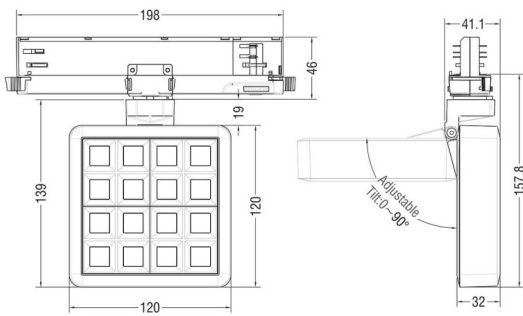

MATRIX 4x4

Proyector a carril Lavov de la familia MATRIX con una potencia de 27,53W, CRI 90 y CCT 4000K, con una óptica de 12grados. con un flujo luminoso total de 2358lm, y una eficacia luminosa de 85,64lm/W. Fabricado en Aluminio inyectado a presión y acabado en color Negro . Driver ON/OFF.

Código artículo	86.T018.2411.02
Tipo de producto	Indoor
Categoría	Proyectores a carril
Familia	MATRIX
Subfamilia	MATRIX 4x4

Pictograms

Esquema

Producto	
Potencia real (W)	27.53
Flujo luminoso real (lm)	2358
Eficacia luminosa (lm/W)	85.64
Ángulo de apertura	12
Life time (h)	50000 h L80B10
IP	20
Color	Negro
Chip Brand	OSRAM
Driver incluido	Si
Equipo	ON/OFF
Flicker Free	Si
Light source	LED
Type of LED	COB
Temperatura de color (K)	4000
Consistencia de color (SDCM)	SDCM<3
CRI	90