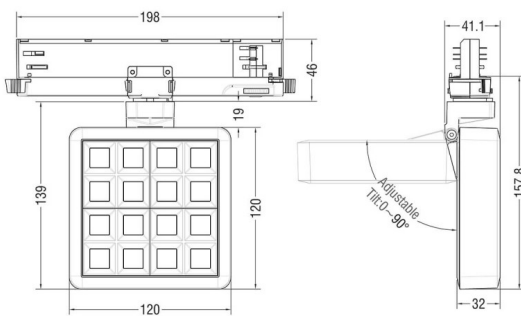

MATRIX 4x4

Proyector a carril Lavov de la familia MATRIX con una potencia de 27,53W, CRI 90 y CCT 4000K, con una óptica de 12grados. con un flujo luminoso total de 2358lm, y una eficacia luminosa de 85,64lm/W. Fabricado en Aluminio inyectado a presión y acabado en color Negro . Driver ON/OFF.

Código artículo	86.T018.2411.02
Tipo de producto	Indoor
Categoría	Proyectores a carril
Familia	MATRIX
Subfamilia	MATRIX 4x4

Pictograms

Esquema

Producto	
Potencia real (W)	27.53
Flujo luminoso real (lm)	2358
Eficacia luminosa (lm/W)	85.64
Ángulo de apertura	12
Tiempo de vida	50000 h L80B10
IP	20
Color	Negro
Marca del LED	OSRAM
Driver incluido	Si
Equipo	ON/OFF
Flicker Free	Si
Fuente de luz	LED
Tipo de LED	COB
Temperatura de color (K)	4000
Consistencia de color (SDCM)	SDCM3
CRI	90