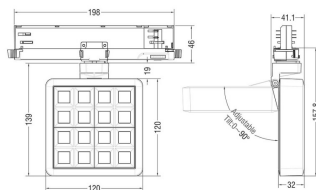

DALI

IP
20

Esquema

Producto	
Potencia real (W)	27.53
Flujo luminoso real (lm)	2358
Eficacia luminosa (lm/W)	85.64
Ángulo de apertura	12
Life time (h)	50000 h L80B10
IP	20
Color	Negro
Chip Brand	OSRAM
Driver incluido	Si
Equipo	ON/OFF
Flicker Free	Si
Light source	LED
Type of LED	COB
Temperatura de color (K)	4000
Consistencia de color (SDCM)	SDCM<3
CRI	90