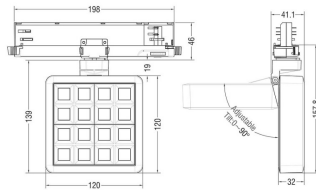

MATRIX 4x4

Proyector a carril Lavov de la familia MATRIX con una potencia de 27,53W, CRI 90 y CCT 4000K, con una óptica de 12grados. con un flujo luminoso total de 2358lm, y una eficacia luminosa de 85,64lm/W. Fabricado en Aluminio inyectado a presión y acabado en color Negro . Driver ON/OFF.

Código artículo	86.T018.2411.02
Tipo de producto	Indoor
Categoría	Proyectores a carril
Familia	MATRIX
Subfamilia	MATRIX 4x4

Pictograms

Esquema

Producto

Potencia real (W)	27.53
Flujo luminoso real (lm)	2358
Eficacia luminosa (lm/W)	85.64
Ángulo de apertura	12
Life time (h)	50000 h L80B10
IP	20
Color	Negro
Chip Brand	OSRAM
Driver incluido	Si
Equipo	ON/OFF
Flicker Free	Si
Light source	LED
Type of LED	COB
Temperatura de color (K)	4000
Consistencia de color (SDCM)	SDCM<3
CRI	90