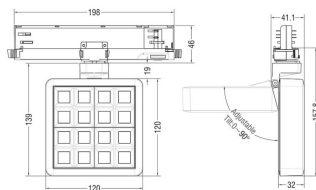

MATRIX 4x4

Proyector a carril Lavov de la familia MATRIX con una potencia de 27,53W, CRI 90 y CCT 4000K, con una óptica de 12grados. con un flujo luminoso total de 2358lm, y una eficacia luminosa de 85,64lm/W. Fabricado en Aluminio inyectado a presión y acabado en color Gris . Driver ON/OFF.

Código artículo	86.T018.2411.03
Tipo de producto	Indoor
Categoría	Proyectores a carril
Familia	MATRIX
Subfamilia	MATRIX 4x4

Pictograms

Esquema

Producto	
Potencia real (W)	27.53
Flujo luminoso real (lm)	2358
Eficacia luminosa (lm/W)	85.64
Ángulo de apertura	12
Life time (h)	50000 h L80B10
IP	20
Color	Gris
Chip Brand	OSRAM
Driver incluido	Si
Equipo	ON/OFF
Flicker Free	Si
Light source	LED
Type of LED	COB
Temperatura de color (K)	4000
Consistencia de color (SDCM)	SDCM<3
CRI	90