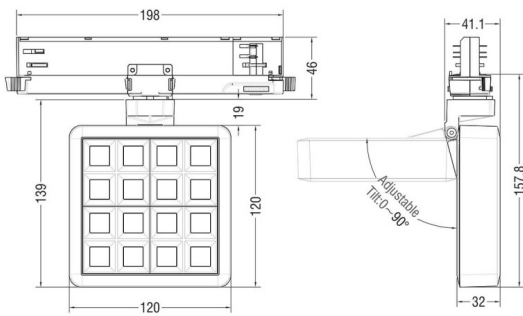

MATRIX 4x4

Proyector a carril Lavov de la familia MATRIX con una potencia de 27,53W, CRI 90 y CCT 4000K, con una óptica de 12grados. con un flujo luminoso total de 2358lm, y una eficacia luminosa de 85,64lm/W. Fabricado en Aluminio inyectado a presión y acabado en color Gris . Driver ON/OFF.

Código artículo	86.T018.2411.03
Tipo de producto	Indoor
Categoría	Proyectores a carril
Familia	MATRIX
Subfamilia	MATRIX 4x4

Pictograms

Esquema

Producto	
Potencia real (W)	27.53
Flujo luminoso real (lm)	2358
Eficacia luminosa (lm/W)	85.64
Ángulo de apertura	12
Life time (h)	50000 h L80B10
IP	20
Color	Gris
Chip Brand	OSRAM
Driver incluido	Si
Equipo	ON/OFF
Flicker Free	Si
Light source	LED
Type of LED	COB
Temperatura de color (K)	4000
Consistencia de color (SDCM)	SDCM<3
CRI	90