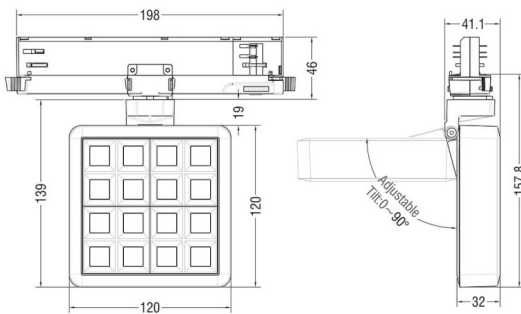

MATRIX 4x4

Proyector a carril Lavov de la familia MATRIX con una potencia de 27,53W, CRI 90 y CCT 4000K, con una óptica de 12grados. con un flujo luminoso total de 2358lm, y una eficacia luminosa de 85,64lm/W. Fabricado en Aluminio inyectado a presión y acabado en color Gris . Driver ON/OFF.

Código artículo	86.T018.2411.03
Tipo de producto	Indoor
Categoría	Proyectores a carril
Familia	MATRIX
Subfamilia	MATRIX 4x4

Pictograms

Esquema

Producto	
Potencia real (W)	27.53
Flujo luminoso real (lm)	2358
Eficacia luminosa (lm/W)	85.64
Ángulo de apertura	12
Tiempo de vida	50000 h L80B10
IP	20
Color	Gris
Marca del LED	OSRAM
Driver incluido	Si
Equipo	ON/OFF
Flicker Free	Si
Fuente de luz	LED
Tipo de LED	COB
Temperatura de color (K)	4000
Consistencia de color (SDCM)	SDCM3
CRI	90