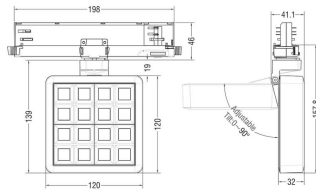

MATRIX 4x4

Proyector a carril Lavov de la familia MATRIX con una potencia de 27,53W, CRI 90 y CCT 4000K, con una óptica de 12grados. con un flujo luminoso total de 2358lm, y una eficacia luminosa de 85,64lm/W. Fabricado en Aluminio inyectado a presión y acabado en color Blanco . Driver DALI.

Código artículo	86.T018.2413.01
Tipo de producto	Indoor
Categoría	Proyectores a carril
Familia	MATRIX
Subfamilia	MATRIX 4x4

Pictograms

Esquema

Producto	
Potencia real (W)	27.53
Flujo luminoso real (lm)	2358
Eficacia luminosa (lm/W)	85.64
Ángulo de apertura	12
Life time (h)	50000 h L80B10
IP	20
Color	Blanco
Chip Brand	OSRAM
Driver incluido	Si
Equipo	DALI
Flicker Free	Si
Light source	LED
Type of LED	COB
Temperatura de color (K)	4000
Consistencia de color (SDCM)	SDCM<3
CRI	90