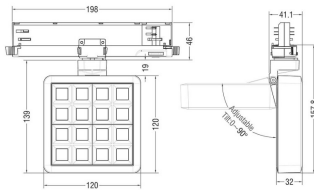

MATRIX 4x4

Proyector a carril Lavov de la familia MATRIX con una potencia de 27,53W, CRI 90 y CCT 4000K, con una óptica de 12grados. con un flujo luminoso total de 2358lm, y una eficacia luminosa de 85,64lm/W. Fabricado en Aluminio inyectado a presión y acabado en color Negro . Driver DALI.

Código artículo	86.T018.2413.02
Tipo de producto	Outdoor
Categoría	Proyectores a carril
Familia	MATRIX
Subfamilia	MATRIX 4x4

Pictograms

Esquema

Producto	
Potencia real (W)	27.53
Flujo luminoso real (lm)	2358
Eficacia luminosa (lm/W)	85.64
Ángulo de apertura	12
Life time (h)	50000 h L80B10
IP	20
Color	Negro
Chip Brand	OSRAM
Driver incluido	Si
Equipo	DALI
Flicker Free	Si
Light source	LED
Type of LED	COB
Temperatura de color (K)	4000
Consistencia de color (SDCM)	SDCM<3
CRI	90