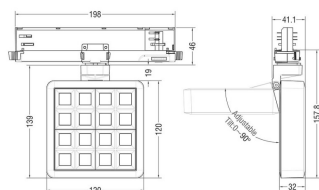

MATRIX 4x4

Proyector a carril Lavov de la familia MATRIX con una potencia de 27,53W, CRI 90 y CCT 4000K, con una óptica de 12grados. con un flujo luminoso total de 2358lm, y una eficacia luminosa de 85,64lm/W. Fabricado en Aluminio inyectado a presión y acabado en color Gris . Driver DALI.

Código artículo	86.T018.2413.03
Tipo de producto	Indoor
Categoría	Proyectores a carril
Familia	MATRIX
Subfamilia	MATRIX 4x4

Pictograms

Esquema

Producto	
Potencia real (W)	27.53
Flujo luminoso real (lm)	2358
Eficacia luminosa (lm/W)	85.64
Ángulo de apertura	12
Life time (h)	50000 h L80B10
IP	20
Color	Gris
Chip Brand	OSRAM
Driver incluido	Si
Equipo	DALI
Flicker Free	Si
Light source	LED
Type of LED	COB
Temperatura de color (K)	4000
Consistencia de color (SDCM)	SDCM<3
CRI	90