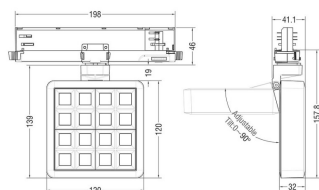

DALI

IP
20

Esquema

Producto	
Potencia real (W)	27.53
Flujo luminoso real (lm)	2358
Eficacia luminosa (lm/W)	85.64
Ángulo de apertura	12
Life time (h)	50000 h L80B10
IP	20
Color	Gris
Chip Brand	OSRAM
Driver incluido	Si
Equipo	DALI
Flicker Free	Si
Light source	LED
Type of LED	COB
Temperatura de color (K)	4000
Consistencia de color (SDCM)	SDCM<3
CRI	90