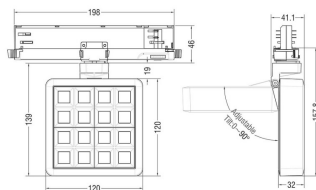

DALI

IP
20

Esquema

Producto	
Potencia real (W)	27.53
Flujo luminoso real (lm)	2358
Eficacia luminosa (lm/W)	85.64
Ángulo de apertura	12
Life time (h)	50000 h L80B10
IP	20
Color	Gris
Chip Brand	OSRAM
Driver incluido	Si
Equipo	DALI
Flicker Free	Si
Light source	LED
Type of LED	COB
Temperatura de color (K)	4000
Consistencia de color (SDCM)	SDCM<3
CRI	90