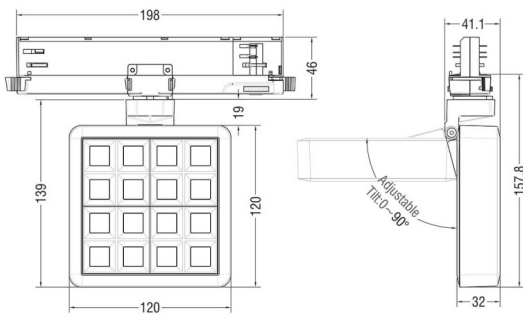

MATRIX 4x4

Proyector a carril Lavov de la familia MATRIX con una potencia de 27,53W, CRI 90 y CCT 4000K, con una óptica de 12grados. con un flujo luminoso total de 2358lm, y una eficacia luminosa de 85,64lm/W. Fabricado en Aluminio inyectado a presión y acabado en color Gris . Driver DALI.

Código artículo	86.T018.2413.03
Tipo de producto	Indoor
Categoría	Proyectores a carril
Familia	MATRIX
Subfamilia	MATRIX 4x4
Pictograms	

Esquema

Producto	
Potencia real (W)	27.53
Flujo luminoso real (lm)	2358
Eficacia luminosa (lm/W)	85.64
Ángulo de apertura	12
Life time (h)	50000 h L80B10
IP	20
Color	Gris
Chip Brand	OSRAM
Driver incluido	Si
Equipo	DALI
Flicker Free	Si
Light source	LED
Type of LED	COB
Temperatura de color (K)	4000
Consistencia de color (SDCM)	SDCM<3
CRI	90