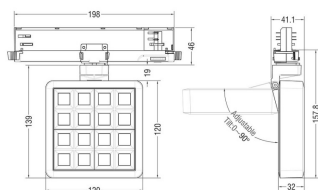

DALI

IP
20

Esquema

Producto	
Potencia real (W)	27.53
Flujo luminoso real (lm)	2358
Eficacia luminosa (lm/W)	85.64
Ángulo de apertura	12
Life time (h)	50000 h L80B10
IP	20
Color	Gris
Chip Brand	OSRAM
Driver incluido	Si
Equipo	DALI
Flicker Free	Si
Light source	LED
Type of LED	COB
Temperatura de color (K)	4000
Consistencia de color (SDCM)	SDCM<3
CRI	90