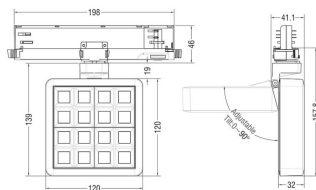

MATRIX 4x4

Proyector a carril Lavov de la familia MATRIX con una potencia de 27,55W, CRI 90 y CCT 4000K, con una óptica de 24,3grados. con un flujo luminoso total de 2432,3lm, y una eficacia luminosa de 88,27lm/W. Fabricado en Aluminio inyectado a presión y acabado en color Blanco . Driver ON/OFF.

Código artículo	86.T018.2421.01
Tipo de producto	Indoor
Categoría	Proyectores a carril
Familia	MATRIX
Subfamilia	MATRIX 4x4

Pictograms

Esquema

Producto	
Potencia real (W)	27.55
Flujo luminoso real (lm)	2432.3000000000002
Eficacia luminosa (lm/W)	88.27
Ángulo de apertura	24.3
Life time (h)	50000 h L80B10
IP	20
Color	Blanco
Chip Brand	OSRAM
Driver incluido	Si
Equipo	ON/OFF
Flicker Free	Si
Light source	LED
Type of LED	COB
Temperatura de color (K)	4000
Consistencia de color (SDCM)	SDCM<3
CRI	90