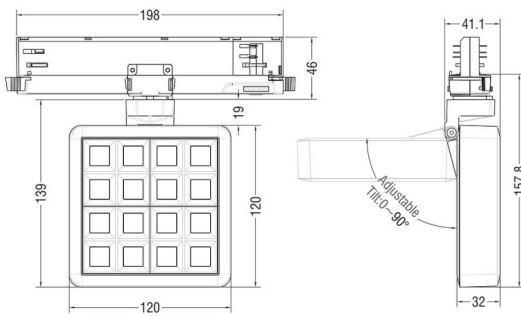

MATRIX 4x4

Proyector a carril Lavov de la familia MATRIX con una potencia de 27,55W, CRI 90 y CCT 4000K, con una óptica de 24,3grados. con un flujo luminoso total de 2432,3lm, y una eficacia luminosa de 88,27lm/W. Fabricado en Aluminio inyectado a presión y acabado en color Blanco . Driver ON/OFF.

Código artículo	86.T018.2421.01
Tipo de producto	Indoor
Categoría	Proyectores a carril
Familia	MATRIX
Subfamilia	MATRIX 4x4

Pictograms

Esquema

Producto	
Potencia real (W)	27.55
Flujo luminoso real (lm)	2432.3000000000002
Eficacia luminosa (lm/W)	88.27
Ángulo de apertura	24.3
Life time (h)	50000 h L80B10
IP	20
Color	Blanco
Chip Brand	OSRAM
Driver incluido	Si
Equipo	ON/OFF
Flicker Free	Si
Light source	LED
Type of LED	COB
Temperatura de color (K)	4000
Consistencia de color (SDCM)	SDCM<3
CRI	90