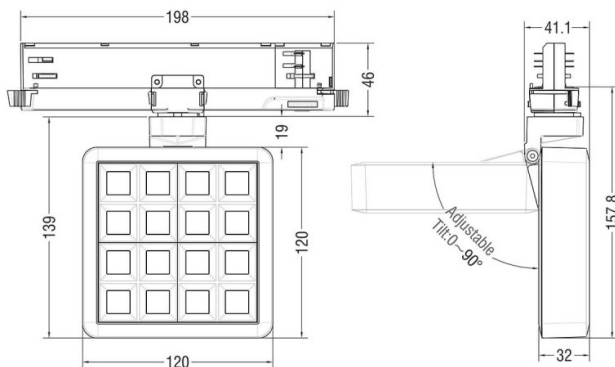

MATRIX 4x4

Proyector a carril Lavov de la familia MATRIX con una potencia de 27,55W, CRI 90 y CCT 4000K, con una óptica de 24,3grados. con un flujo luminoso total de 2432,3lm, y una eficacia luminosa de 88,27lm/W. Fabricado en Aluminio inyectado a presión y acabado en color Negro . Driver ON/OFF.

Código artículo	86.T018.2421.02
Tipo de producto	Indoor
Categoría	Proyectores a carril
Familia	MATRIX
Subfamilia	MATRIX 4x4
Pictograms	

Esquema

Producto	
Potencia real (W)	27.55
Flujo luminoso real (lm)	2432.3000000000002
Eficacia luminosa (lm/W)	88.27
Ángulo de apertura	24.3
Life time (h)	50000 h L80B10
IP	20
Color	Negro
Chip Brand	OSRAM
Driver incluido	Si
Equipo	ON/OFF
Flicker Free	Si
Light source	LED
Type of LED	COB
Temperatura de color (K)	4000
Consistencia de color (SDCM)	SDCM<3
CRI	90