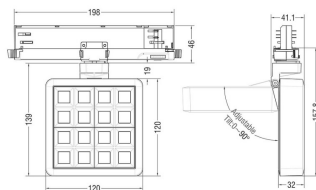

MATRIX 4x4

Proyector a carril Lavov de la familia MATRIX con una potencia de 27,55W, CRI 90 y CCT 4000K, con una óptica de 24,3grados. con un flujo luminoso total de 2432,3lm, y una eficacia luminosa de 88,27lm/W. Fabricado en Aluminio inyectado a presión y acabado en color Negro . Driver ON/OFF.

Código artículo	86.T018.2421.02
Tipo de producto	Indoor
Categoría	Proyectores a carril
Familia	MATRIX
Subfamilia	MATRIX 4x4

Pictograms	

Esquema

Producto	
Potencia real (W)	27.55
Flujo luminoso real (lm)	2432.3000000000002
Eficacia luminosa (lm/W)	88.27
Ángulo de apertura	24.3
Life time (h)	50000 h L80B10
IP	20
Color	Negro
Chip Brand	OSRAM
Driver incluido	Si
Equipo	ON/OFF
Flicker Free	Si
Light source	LED
Type of LED	COB
Temperatura de color (K)	4000
Consistencia de color (SDCM)	SDCM<3
CRI	90