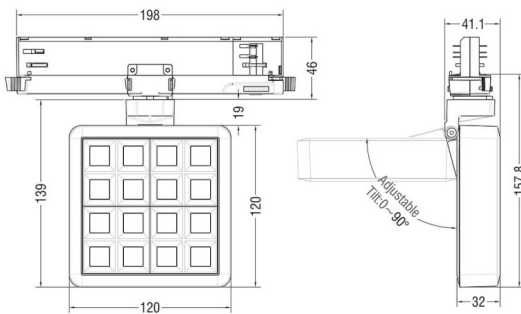

MATRIX 4x4

Proyector a carril Lavov de la familia MATRIX con una potencia de 27,55W, CRI 90 y CCT 4000K, con una óptica de 24,3grados. con un flujo luminoso total de 2432,3lm, y una eficacia luminosa de 88,27lm/W. Fabricado en Aluminio inyectado a presión y acabado en color Gris . Driver ON/OFF.

Código artículo	86.T018.2421.03
Tipo de producto	Indoor
Categoría	Proyectores a carril
Familia	MATRIX
Subfamilia	MATRIX 4x4

Pictograms

Esquema

Producto	
Potencia real (W)	27.55
Flujo luminoso real (lm)	2432.3000000000002
Eficacia luminosa (lm/W)	88.27
Ángulo de apertura	24.3
Life time (h)	50000 h L80B10
IP	20
Color	Gris
Chip Brand	OSRAM
Driver incluido	Si
Equipo	ON/OFF
Flicker Free	Si
Light source	LED
Type of LED	COB
Temperatura de color (K)	4000
Consistencia de color (SDCM)	SDCM<3
CRI	90