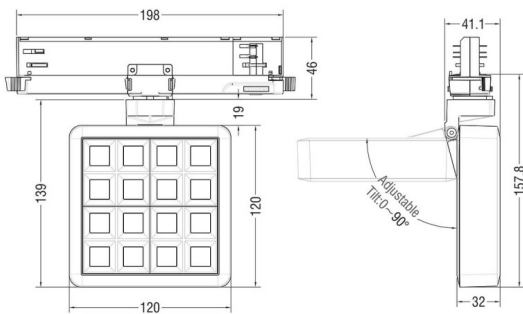

MATRIX 4x4

Proyector a carril Lavov de la familia MATRIX con una potencia de 27,55W, CRI 90 y CCT 4000K, con una óptica de 24,3grados. con un flujo luminoso total de 2432,3lm, y una eficacia luminosa de 88,27lm/W. Fabricado en Aluminio inyectado a presión y acabado en color Gris . Driver ON/OFF.

Código artículo	86.T018.2421.03
Tipo de producto	Indoor
Categoría	Proyectores a carril
Familia	MATRIX
Subfamilia	MATRIX 4x4

Pictograms

Esquema

Producto	
Potencia real (W)	27.55
Flujo luminoso real (lm)	2432.3000000000002
Eficacia luminosa (lm/W)	88.27
Ángulo de apertura	24.3
Life time (h)	50000 h L80B10
IP	20
Color	Gris
Chip Brand	OSRAM
Driver incluido	Si
Equipo	ON/OFF
Flicker Free	Si
Light source	LED
Type of LED	COB
Temperatura de color (K)	4000
Consistencia de color (SDCM)	SDCM<3
CRI	90