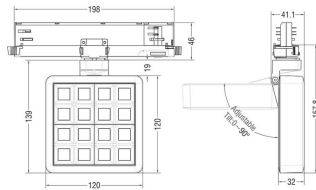

MATRIX 4x4

Proyector a carril Lavov de la familia MATRIX con una potencia de 27,55W, CRI 90 y CCT 4000K, con una óptica de 24,3grados. con un flujo luminoso total de 2432,3lm, y una eficacia luminosa de 88,27lm/W. Fabricado en Aluminio inyectado a presión y acabado en color Gris . Driver ON/OFF.

Código artículo	86.T018.2421.03
Tipo de producto	Indoor
Categoría	Proyectores a carril
Familia	MATRIX
Subfamilia	MATRIX 4x4

Pictograms

Esquema

Producto

Potencia real (W)	27.55
Flujo luminoso real (lm)	2432.3000000000002
Eficacia luminosa (lm/W)	88.27
Ángulo de apertura	24.3
Life time (h)	50000 h L80B10
IP	20
Color	Gris
Chip Brand	OSRAM
Driver incluido	Si
Equipo	ON/OFF
Flicker Free	Si
Light source	LED
Type of LED	COB
Temperatura de color (K)	4000
Consistencia de color (SDCM)	SDCM<3
CRI	90