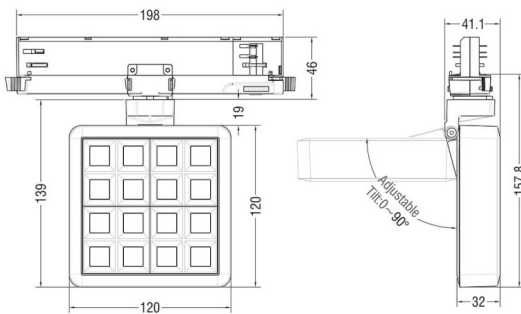

MATRIX 4x4

Proyector a carril Lavov de la familia MATRIX con una potencia de 27,55W, CRI 90 y CCT 4000K, con una óptica de 24,3grados. con un flujo luminoso total de 2432,3lm, y una eficacia luminosa de 88,27lm/W. Fabricado en Aluminio inyectado a presión y acabado en color Gris . Driver ON/OFF.

Código artículo	86.T018.2421.03
Tipo de producto	Indoor
Categoría	Proyectores a carril
Familia	MATRIX
Subfamilia	MATRIX 4x4

Pictograms

Esquema

Producto	
Potencia real (W)	27.55
Flujo luminoso real (lm)	2432.3000000000002
Eficacia luminosa (lm/W)	88.27
Ángulo de apertura	24.3
Tiempo de vida	50000 h L80B10
IP	20
Color	Gris
Marca del LED	OSRAM
Driver incluido	Si
Equipo	ON/OFF
Flicker Free	Si
Fuente de luz	LED
Tipo de LED	COB
Temperatura de color (K)	4000
Consistencia de color (SDCM)	SDCM3
CRI	90