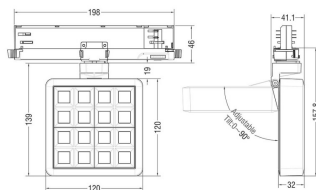

DALI

IP
20

Esquema

Producto	
Potencia real (W)	27.55
Flujo luminoso real (lm)	2432.3000000000002
Eficacia luminosa (lm/W)	88.27
Ángulo de apertura	24.3
Life time (h)	50000 h L80B10
IP	20
Color	Blanco
Chip Brand	OSRAM
Driver incluido	Si
Equipo	DALI
Flicker Free	Si
Light source	LED
Type of LED	COB
Temperatura de color (K)	4000
Consistencia de color (SDCM)	SDCM<3
CRI	90