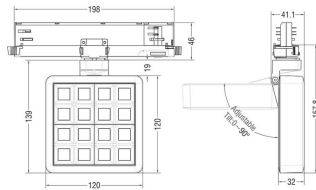

MATRIX 4x4

Proyector a carril Lavov de la familia MATRIX con una potencia de 27,55W, CRI 90 y CCT 4000K, con una óptica de 24,3grados. con un flujo luminoso total de 2432,3lm, y una eficacia luminosa de 88,27lm/W. Fabricado en Aluminio inyectado a presión y acabado en color Blanco . Driver DALI.

Código artículo	86.T018.2423.01
Tipo de producto	Indoor
Categoría	Proyectores a carril
Familia	MATRIX
Subfamilia	MATRIX 4x4

Pictograms

Esquema

Producto	
Potencia real (W)	27.55
Flujo luminoso real (lm)	2432.3000000000002
Eficacia luminosa (lm/W)	88.27
Ángulo de apertura	24.3
Life time (h)	50000 h L80B10
IP	20
Color	Blanco
Chip Brand	OSRAM
Driver incluido	Si
Equipo	DALI
Flicker Free	Si
Light source	LED
Type of LED	COB
Temperatura de color (K)	4000
Consistencia de color (SDCM)	SDCM<3
CRI	90