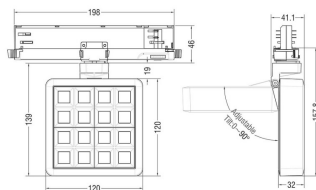

MATRIX 4x4

Proyector a carril Lavov de la familia MATRIX con una potencia de 27,55W, CRI 90 y CCT 4000K, con una óptica de 24,3grados. con un flujo luminoso total de 2432,3lm, y una eficacia luminosa de 88,27lm/W. Fabricado en Aluminio inyectado a presión y acabado en color Negro . Driver DALI.

Código artículo	86.T018.2423.02
Tipo de producto	Indoor
Categoría	Proyectores a carril
Familia	MATRIX
Subfamilia	MATRIX 4x4

Pictograms	

Esquema

Producto	
Potencia real (W)	27.55
Flujo luminoso real (lm)	2432.3000000000002
Eficacia luminosa (lm/W)	88.27
Ángulo de apertura	24.3
Life time (h)	50000 h L80B10
IP	20
Color	Negro
Chip Brand	OSRAM
Driver incluido	Si
Equipo	DALI
Flicker Free	Si
Light source	LED
Type of LED	COB
Temperatura de color (K)	4000
Consistencia de color (SDCM)	SDCM<3
CRI	90