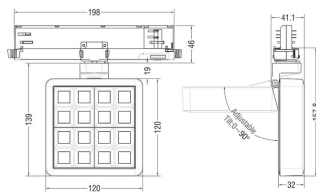

MATRIX 4x4

Proyector a carril Lavov de la familia MATRIX con una potencia de 27,55W, CRI 90 y CCT 4000K, con una óptica de 24,3grados. con un flujo luminoso total de 2432,3lm, y una eficacia luminosa de 88,27lm/W. Fabricado en Aluminio inyectado a presión y acabado en color Gris . Driver DALI.

Código artículo	86.T018.2423.03
Tipo de producto	Indoor
Categoría	Proyectores a carril
Familia	MATRIX
Subfamilia	MATRIX 4x4

Pictograms	
-------------------	------

Esquema

Producto	
Potencia real (W)	27.55
Flujo luminoso real (lm)	2432.3000000000002
Eficacia luminosa (lm/W)	88.27
Ángulo de apertura	24.3
Life time (h)	50000 h L80B10
IP	20
Color	Gris
Chip Brand	OSRAM
Driver incluido	Si
Equipo	DALI
Flicker Free	Si
Light source	LED
Type of LED	COB
Temperatura de color (K)	4000
Consistencia de color (SDCM)	SDCM<3
CRI	90