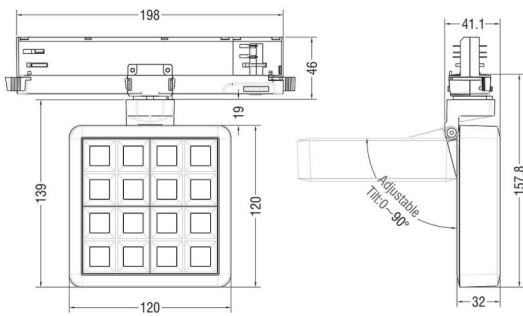

MATRIX 4x4

Proyector a carril Lavov de la familia MATRIX con una potencia de 27,55W, CRI 90 y CCT 4000K, con una óptica de 24,3grados. con un flujo luminoso total de 2432,3lm, y una eficacia luminosa de 88,27lm/W. Fabricado en Aluminio inyectado a presión y acabado en color Gris . Driver DALI.

Esquema

Código artículo	86.T018.2423.03
Tipo de producto	Indoor
Categoría	Proyectores a carril
Familia	MATRIX
Subfamilia	MATRIX 4x4
Pictograms	

Producto	
Potencia real (W)	27.55
Flujo luminoso real (lm)	2432.3000000000002
Eficacia luminosa (lm/W)	88.27
Ángulo de apertura	24.3
Life time (h)	50000 h L80B10
IP	20
Color	Gris
Chip Brand	OSRAM
Driver incluido	Si
Equipo	DALI
Flicker Free	Si
Light source	LED
Type of LED	COB
Temperatura de color (K)	4000
Consistencia de color (SDCM)	SDCM<3
CRI	90