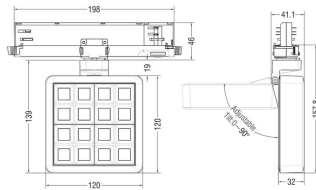

MATRIX 4x4

Proyector a carril Lavov de la familia MATRIX con una potencia de 27,55W, CRI 90 y CCT 4000K, con una óptica de 48,3grados. con un flujo luminoso total de 1179lm, y una eficacia luminosa de 86,09lm/W. Fabricado en Aluminio inyectado a presión y acabado en color Blanco . Driver ON/OFF.

Código artículo	86.T018.2431.01
Tipo de producto	Indoor
Categoría	Proyectores a carril
Familia	MATRIX
Subfamilia	MATRIX 4x4
Pictograms	

Esquema

Producto	
Potencia real (W)	27.55
Flujo luminoso real (lm)	1179
Eficacia luminosa (lm/W)	86.09
Ángulo de apertura	48.3
Life time (h)	50000 h L80B10
IP	20
Color	Blanco
Chip Brand	OSRAM
Driver incluido	Si
Equipo	ON/OFF
Flicker Free	Si
Light source	LED
Type of LED	COB
Temperatura de color (K)	4000
Consistencia de color (SDCM)	SDCM<3
CRI	90