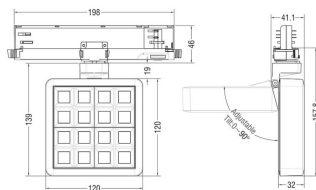

MATRIX 4x4

Proyector a carril Lavov de la familia MATRIX con una potencia de 27,55W, CRI 90 y CCT 4000K, con una óptica de 48,3grados. con un flujo luminoso total de 1179lm, y una eficacia luminosa de 86,09lm/W. Fabricado en Aluminio inyectado a presión y acabado en color Blanco . Driver ON/OFF.

Código artículo	86.T018.2431.01
Tipo de producto	Indoor
Categoría	Proyectores a carril
Familia	MATRIX
Subfamilia	MATRIX 4x4

Pictograms

Esquema

Producto	
Potencia real (W)	27.55
Flujo luminoso real (lm)	1179
Eficacia luminosa (lm/W)	86.09
Ángulo de apertura	48.3
Life time (h)	50000 h L80B10
IP	20
Color	Blanco
Chip Brand	OSRAM
Driver incluido	Si
Equipo	ON/OFF
Flicker Free	Si
Light source	LED
Type of LED	COB
Temperatura de color (K)	4000
Consistencia de color (SDCM)	SDCM<3
CRI	90