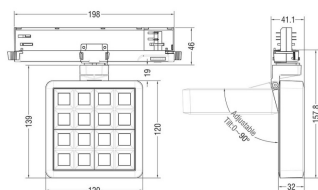

Código artículo	86.T018.2431.02
Tipo de producto	Outdoor
Categoría	Proyectores a carril
Familia	MATRIX
Subfamilia	MATRIX 4x4

Pictograms

□

220
240 V

CRI
90

CE

Driver
INCL.

On
Off

DALI

IP
20

Esquema

Producto	
Potencia real (W)	27.55
Flujo luminoso real (lm)	1179
Eficacia luminosa (lm/W)	86.09
Ángulo de apertura	48.3
Life time (h)	50000 h L80B10
IP	20
Color	Negro
Chip Brand	OSRAM
Driver incluido	Si
Equipo	ON/OFF
Flicker Free	Si
Light source	LED
Type of LED	COB
Temperatura de color (K)	4000
Consistencia de color (SDCM)	SDCM<3
CRI	90