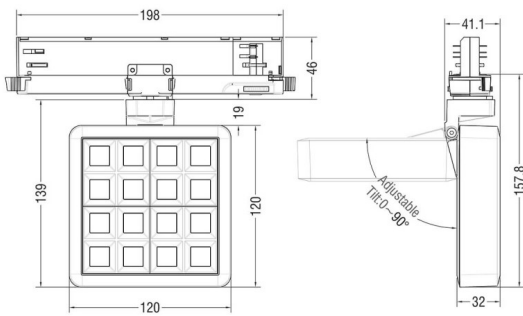

MATRIX 4x4

Proyector a carril Lavov de la familia MATRIX con una potencia de 27,55W, CRI 90 y CCT 4000K, con una óptica de 48,3grados. con un flujo luminoso total de 1179lm, y una eficacia luminosa de 86,09lm/W. Fabricado en Aluminio inyectado a presión y acabado en color Negro . Driver ON/OFF.

Código artículo	86.T018.2431.02
Tipo de producto	Indoor
Categoría	Proyectores a carril
Familia	MATRIX
Subfamilia	MATRIX 4x4

Pictograms

Esquema

Producto	
Potencia real (W)	27.55
Flujo luminoso real (lm)	1179
Eficacia luminosa (lm/W)	86.09
Ángulo de apertura	48.3
Tiempo de vida	50000 h L80B10
IP	20
Color	Negro
Marca del LED	OSRAM
Driver incluido	Si
Equipo	ON/OFF
Flicker Free	Si
Fuente de luz	LED
Tipo de LED	COB
Temperatura de color (K)	4000
Consistencia de color (SDCM)	SDCM3
CRI	90