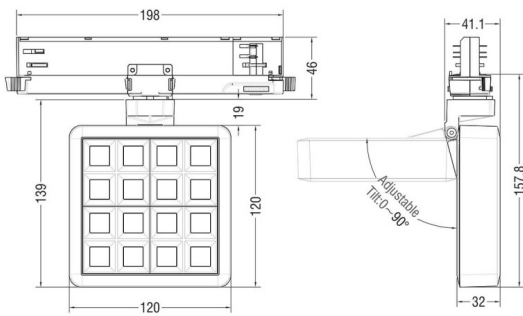

MATRIX 4x4

Proyector a carril Lavov de la familia MATRIX con una potencia de 27,55W, CRI 90 y CCT 4000K, con una óptica de 48,3grados. con un flujo luminoso total de 1179lm, y una eficacia luminosa de 86,09lm/W. Fabricado en Aluminio inyectado a presión y acabado en color Gris . Driver ON/OFF.

Código artículo	86.T018.2431.03
Tipo de producto	Indoor
Categoría	Proyectores a carril
Familia	MATRIX
Subfamilia	MATRIX 4x4

Pictograms

Esquema

Producto	
Potencia real (W)	27.55
Flujo luminoso real (lm)	1179
Eficacia luminosa (lm/W)	86.09
Ángulo de apertura	48.3
Life time (h)	50000 h L80B10
IP	20
Color	Gris
Chip Brand	OSRAM
Driver incluido	Si
Equipo	ON/OFF
Flicker Free	Si
Light source	LED
Type of LED	COB
Temperatura de color (K)	4000
Consistencia de color (SDCM)	SDCM<3
CRI	90