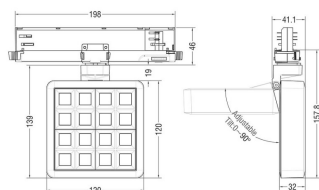

DALI

IP
20

Esquema

Producto	
Potencia real (W)	27.55
Flujo luminoso real (lm)	1179
Eficacia luminosa (lm/W)	86.09
Ángulo de apertura	48.3
Life time (h)	50000 h L80B10
IP	20
Color	Gris
Chip Brand	OSRAM
Driver incluido	Si
Equipo	ON/OFF
Flicker Free	Si
Light source	LED
Type of LED	COB
Temperatura de color (K)	4000
Consistencia de color (SDCM)	SDCM<3
CRI	90