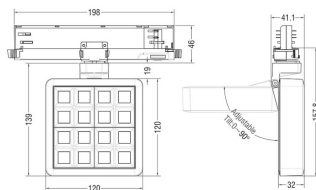

DALI

IP
20

Esquema

Producto	
Potencia real (W)	27.55
Flujo luminoso real (lm)	1179
Eficacia luminosa (lm/W)	86.09
Ángulo de apertura	48.3
Life time (h)	50000 h L80B10
IP	20
Color	Gris
Chip Brand	OSRAM
Driver incluido	Si
Equipo	ON/OFF
Flicker Free	Si
Light source	LED
Type of LED	COB
Temperatura de color (K)	4000
Consistencia de color (SDCM)	SDCM<3
CRI	90