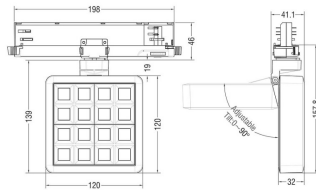

MATRIX 4x4

Proyector a carril Lavov de la familia MATRIX con una potencia de 27,55W, CRI 90 y CCT 4000K, con una óptica de 48,3grados. con un flujo luminoso total de 1179lm, y una eficacia luminosa de 86,09lm/W. Fabricado en Aluminio inyectado a presión y acabado en color Blanco . Driver DALI.

Código artículo	86.T018.2433.01
Tipo de producto	Indoor
Categoría	Proyectores a carril
Familia	MATRIX
Subfamilia	MATRIX 4x4

Pictograms

Esquema

Producto

Potencia real (W)	27.55
Flujo luminoso real (lm)	1179
Eficacia luminosa (lm/W)	86.09
Ángulo de apertura	48.3
Life time (h)	50000 h L80B10
IP	20
Color	Blanco
Chip Brand	OSRAM
Driver incluido	Si
Equipo	DALI
Flicker Free	Si
Light source	LED
Type of LED	COB
Temperatura de color (K)	4000
Consistencia de color (SDCM)	SDCM<3
CRI	90