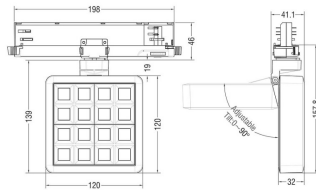

MATRIX 4x4

Proyector a carril Lavov de la familia MATRIX con una potencia de 27,55W, CRI 90 y CCT 4000K, con una óptica de 48,3grados. con un flujo luminoso total de 1179lm, y una eficacia luminosa de 86,09lm/W. Fabricado en Aluminio inyectado a presión y acabado en color Blanco . Driver DALI.

Código artículo	86.T018.2433.01
Tipo de producto	Outdoor
Categoría	Proyectores a carril
Familia	MATRIX
Subfamilia	MATRIX 4x4

Pictograms

Esquema

Producto

Potencia real (W)	27.55
Flujo luminoso real (lm)	1179
Eficacia luminosa (lm/W)	86.09
Ángulo de apertura	48.3
Life time (h)	50000 h L80B10
IP	20
Color	Blanco
Chip Brand	OSRAM
Driver incluido	Si
Equipo	DALI
Flicker Free	Si
Light source	LED
Type of LED	COB
Temperatura de color (K)	4000
Consistencia de color (SDCM)	SDCM<3
CRI	90