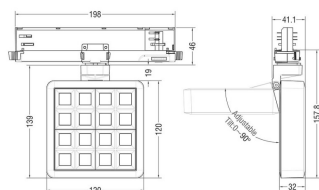

MATRIX 4x4

Proyector a carril Lavov de la familia MATRIX con una potencia de 27,55W, CRI 90 y CCT 4000K, con una óptica de 48,3grados. con un flujo luminoso total de 1179lm, y una eficacia luminosa de 86,09lm/W. Fabricado en Aluminio inyectado a presión y acabado en color Negro . Driver DALI.

Código artículo	86.T018.2433.02
Tipo de producto	Indoor
Categoría	Proyectores a carril
Familia	MATRIX
Subfamilia	MATRIX 4x4

Pictograms

Esquema

Producto	
Potencia real (W)	27.55
Flujo luminoso real (lm)	1179
Eficacia luminosa (lm/W)	86.09
Ángulo de apertura	48.3
Life time (h)	50000 h L80B10
IP	20
Color	Negro
Chip Brand	OSRAM
Driver incluido	Si
Equipo	DALI
Flicker Free	Si
Light source	LED
Type of LED	COB
Temperatura de color (K)	4000
Consistencia de color (SDCM)	SDCM<3
CRI	90