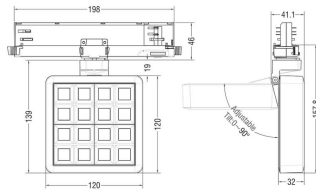

MATRIX 4x4

Proyector a carril Lavov de la familia MATRIX con una potencia de 27,55W, CRI 90 y CCT 4000K, con una óptica de 48,3grados. con un flujo luminoso total de 1179lm, y una eficacia luminosa de 86,09lm/W. Fabricado en Aluminio inyectado a presión y acabado en color Negro . Driver DALI.

Código artículo	86.T018.2433.02
Tipo de producto	Indoor
Categoría	Proyectores a carril
Familia	MATRIX
Subfamilia	MATRIX 4x4

Pictograms

Esquema

Producto	
Potencia real (W)	27.55
Flujo luminoso real (lm)	1179
Eficacia luminosa (lm/W)	86.09
Ángulo de apertura	48.3
Life time (h)	50000 h L80B10
IP	20
Color	Negro
Chip Brand	OSRAM
Driver incluido	Si
Equipo	DALI
Flicker Free	Si
Light source	LED
Type of LED	COB
Temperatura de color (K)	4000
Consistencia de color (SDCM)	SDCM<3
CRI	90