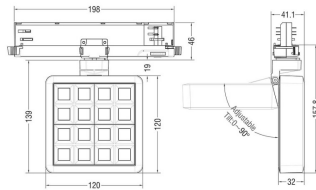

MATRIX 4x4

Proyector a carril Lavov de la familia MATRIX con una potencia de 27,55W, CRI 90 y CCT 4000K, con una óptica de 48,3grados. con un flujo luminoso total de 1179lm, y una eficacia luminosa de 86,09lm/W. Fabricado en Aluminio inyectado a presión y acabado en color Gris . Driver DALI.

Código artículo	86.T018.2433.03
Tipo de producto	Indoor
Categoría	Proyectores a carril
Familia	MATRIX
Subfamilia	MATRIX 4x4
Pictograms	

Esquema

Producto	
Potencia real (W)	27.55
Flujo luminoso real (lm)	1179
Eficacia luminosa (lm/W)	86.09
Ángulo de apertura	48.3
Life time (h)	50000 h L80B10
IP	20
Color	Gris
Chip Brand	OSRAM
Driver incluido	Si
Equipo	DALI
Flicker Free	Si
Light source	LED
Type of LED	COB
Temperatura de color (K)	4000
Consistencia de color (SDCM)	SDCM<3
CRI	90