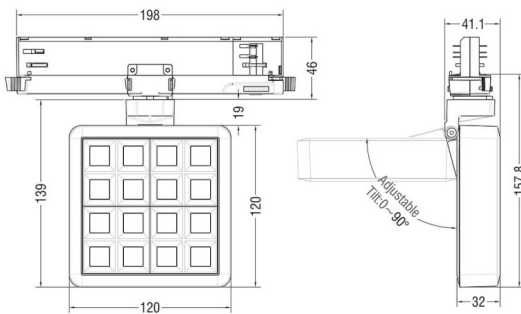

MATRIX 4x4

Proyector a carril Lavov de la familia MATRIX con una potencia de 27,57W, CRI 90 y CCT 4000K, con una óptica de 65,3grados. con un flujo luminoso total de 2215,9lm, y una eficacia luminosa de 80,37lm/W. Fabricado en Aluminio inyectado a presión y acabado en color Blanco . Driver ON/OFF.

Código artículo	86.T018.2441.01
Tipo de producto	Indoor
Categoría	Proyectores a carril
Familia	MATRIX
Subfamilia	MATRIX 4x4

Pictograms

Esquema

Producto	
Potencia real (W)	27.57
Flujo luminoso real (lm)	2215.9
Eficacia luminosa (lm/W)	80.37
Ángulo de apertura	65.3
Life time (h)	50000 h L80B10
IP	20
Color	Blanco
Chip Brand	OSRAM
Driver incluido	Si
Equipo	ON/OFF
Flicker Free	Si
Light source	LED
Type of LED	COB
Temperatura de color (K)	4000
Consistencia de color (SDCM)	SDCM<3
CRI	90