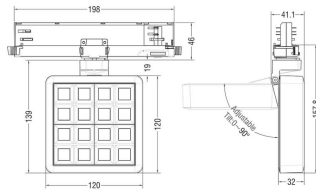

MATRIX 4x4

Proyector a carril Lavov de la familia MATRIX con una potencia de 27,57W, CRI 90 y CCT 4000K, con una óptica de 65,3grados. con un flujo luminoso total de 2215,9lm, y una eficacia luminosa de 80,37lm/W. Fabricado en Aluminio inyectado a presión y acabado en color Negro . Driver ON/OFF.

Código artículo	86.T018.2441.02
Tipo de producto	Indoor
Categoría	Proyectores a carril
Familia	MATRIX
Subfamilia	MATRIX 4x4

Pictograms

Esquema

Producto	
Potencia real (W)	27.57
Flujo luminoso real (lm)	2215.9
Eficacia luminosa (lm/W)	80.37
Ángulo de apertura	65.3
Life time (h)	50000 h L80B10
IP	20
Color	Negro
Chip Brand	OSRAM
Driver incluido	Si
Equipo	ON/OFF
Flicker Free	Si
Light source	LED
Type of LED	COB
Temperatura de color (K)	4000
Consistencia de color (SDCM)	SDCM<3
CRI	90