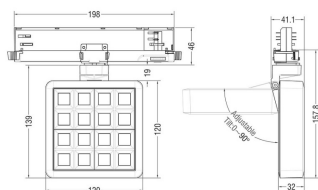

Código artículo	86.T018.2441.02
Tipo de producto	Outdoor
Categoría	Proyectores a carril
Familia	MATRIX
Subfamilia	MATRIX 4x4

Pictograms

□

220
240 V

CRI
90

CE

Driver
INCL.

On
Off

DALI

IP
20

Esquema

Producto	
Potencia real (W)	27.57
Flujo luminoso real (lm)	2215.9
Eficacia luminosa (lm/W)	80.37
Ángulo de apertura	65.3
Life time (h)	50000 h L80B10
IP	20
Color	Negro
Chip Brand	OSRAM
Driver incluido	Si
Equipo	ON/OFF
Flicker Free	Si
Light source	LED
Type of LED	COB
Temperatura de color (K)	4000
Consistencia de color (SDCM)	SDCM<3
CRI	90