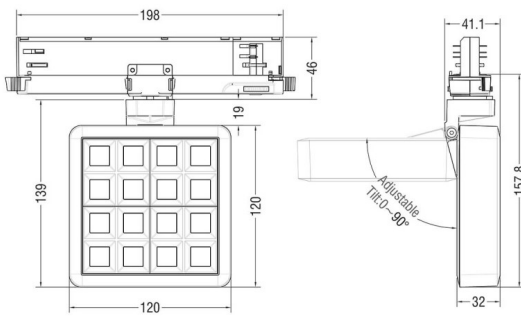

MATRIX 4x4

Proyector a carril Lavov de la familia MATRIX con una potencia de 27,57W, CRI 90 y CCT 4000K, con una óptica de 65,3grados. con un flujo luminoso total de 2215,9lm, y una eficacia luminosa de 80,37lm/W. Fabricado en Aluminio inyectado a presión y acabado en color Negro . Driver ON/OFF.

Código artículo	86.T018.2441.02
Tipo de producto	Indoor
Categoría	Proyectores a carril
Familia	MATRIX
Subfamilia	MATRIX 4x4

Pictograms

Esquema

Producto	
Potencia real (W)	27.57
Flujo luminoso real (lm)	2215.9
Eficacia luminosa (lm/W)	80.37
Ángulo de apertura	65.3
Tiempo de vida	50000 h L80B10
IP	20
Color	Negro
Marca del LED	OSRAM
Driver incluido	Si
Equipo	ON/OFF
Flicker Free	Si
Fuente de luz	LED
Tipo de LED	COB
Temperatura de color (K)	4000
Consistencia de color (SDCM)	SDCM3
CRI	90