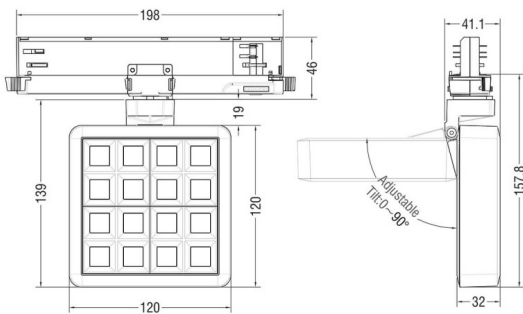

MATRIX 4x4

Proyector a carril Lavov de la familia MATRIX con una potencia de 27,57W, CRI 90 y CCT 4000K, con una óptica de 65,3grados. con un flujo luminoso total de 2215,9lm, y una eficacia luminosa de 80,37lm/W. Fabricado en Aluminio inyectado a presión y acabado en color Negro . Driver ON/OFF.

Código artículo	86.T018.2441.02
Tipo de producto	Indoor
Categoría	Proyectores a carril
Familia	MATRIX
Subfamilia	MATRIX 4x4
Pictograms	

Esquema

Producto	
Potencia real (W)	27.57
Flujo luminoso real (lm)	2215.9
Eficacia luminosa (lm/W)	80.37
Ángulo de apertura	65.3
Life time (h)	50000 h L80B10
IP	20
Color	Negro
Chip Brand	OSRAM
Driver incluido	Si
Equipo	ON/OFF
Flicker Free	Si
Light source	LED
Type of LED	COB
Temperatura de color (K)	4000
Consistencia de color (SDCM)	SDCM<3
CRI	90