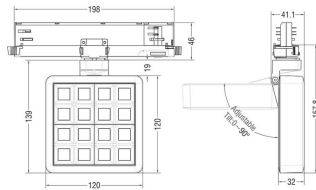

MATRIX 4x4

Proyector a carril Lavov de la familia MATRIX con una potencia de 27,57W, CRI 90 y CCT 4000K, con una óptica de 65,3grados. con un flujo luminoso total de 2215,9lm, y una eficacia luminosa de 80,37lm/W. Fabricado en Aluminio inyectado a presión y acabado en color Gris . Driver ON/OFF.

Código artículo	86.T018.2441.03
Tipo de producto	Outdoor
Categoría	Proyectores a carril
Familia	MATRIX
Subfamilia	MATRIX 4x4

Pictograms

Esquema

Producto

Potencia real (W)	27.57
Flujo luminoso real (lm)	2215.9
Eficacia luminosa (lm/W)	80.37
Ángulo de apertura	65.3
Life time (h)	50000 h L80B10
IP	20
Color	Gris
Chip Brand	OSRAM
Driver incluido	Si
Equipo	ON/OFF
Flicker Free	Si
Light source	LED
Type of LED	COB
Temperatura de color (K)	4000
Consistencia de color (SDCM)	SDCM<3
CRI	90