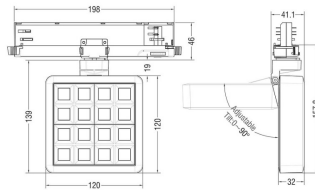

MATRIX 4x4

Proyector a carril Lavov de la familia MATRIX con una potencia de 27,57W, CRI 90 y CCT 4000K, con una óptica de 65,3grados. con un flujo luminoso total de 2215,9lm, y una eficacia luminosa de 80,37lm/W. Fabricado en Aluminio inyectado a presión y acabado en color Gris . Driver ON/OFF.

Código artículo	86.T018.2441.03
Tipo de producto	Indoor
Categoría	Proyectores a carril
Familia	MATRIX
Subfamilia	MATRIX 4x4

Pictograms

Esquema

Producto

Potencia real (W)	27.57
Flujo luminoso real (lm)	2215.9
Eficacia luminosa (lm/W)	80.37
Ángulo de apertura	65.3
Life time (h)	50000 h L80B10
IP	20
Color	Gris
Chip Brand	OSRAM
Driver incluido	Si
Equipo	ON/OFF
Flicker Free	Si
Light source	LED
Type of LED	COB
Temperatura de color (K)	4000
Consistencia de color (SDCM)	SDCM<3
CRI	90