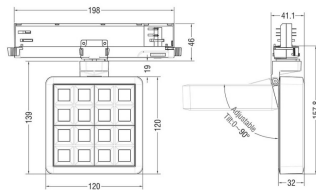

MATRIX 4x4

Proyector a carril Lavov de la familia MATRIX con una potencia de 27,57W, CRI 90 y CCT 4000K, con una óptica de 65,3grados. con un flujo luminoso total de 2215,9lm, y una eficacia luminosa de 80,37lm/W. Fabricado en Aluminio inyectado a presión y acabado en color Negro . Driver DALI.

Código artículo	86.T018.2443.02
Tipo de producto	Indoor
Categoría	Proyectores a carril
Familia	MATRIX
Subfamilia	MATRIX 4x4

Pictograms	

Esquema

Producto	
Potencia real (W)	27.57
Flujo luminoso real (lm)	2215.9
Eficacia luminosa (lm/W)	80.37
Ángulo de apertura	65.3
Life time (h)	50000 h L80B10
IP	20
Color	Negro
Chip Brand	OSRAM
Driver incluido	Si
Equipo	DALI
Flicker Free	Si
Light source	LED
Type of LED	COB
Temperatura de color (K)	4000
Consistencia de color (SDCM)	SDCM<3
CRI	90