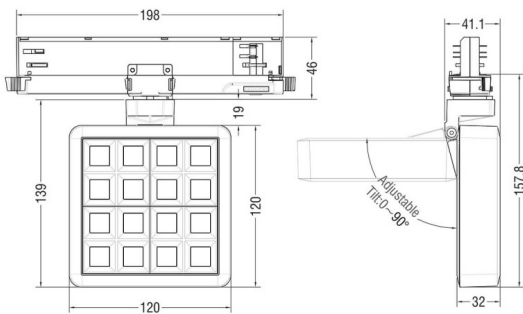

MATRIX 4x4

Proyector a carril Lavov de la familia MATRIX con una potencia de 27,57W, CRI 90 y CCT 4000K, con una óptica de 65,3grados. con un flujo luminoso total de 2215,9lm, y una eficacia luminosa de 80,37lm/W. Fabricado en Aluminio inyectado a presión y acabado en color Negro . Driver DALI.

Código artículo	86.T018.2443.02
Tipo de producto	Indoor
Categoría	Proyectores a carril
Familia	MATRIX
Subfamilia	MATRIX 4x4
Pictograms	

Esquema

Producto	
Potencia real (W)	27.57
Flujo luminoso real (lm)	2215.9
Eficacia luminosa (lm/W)	80.37
Ángulo de apertura	65.3
Tiempo de vida	50000 h L80B10
IP	20
Color	Negro
Marca del LED	OSRAM
Driver incluido	Si
Equipo	DALI
Flicker Free	Si
Fuente de luz	LED
Tipo de LED	COB
Temperatura de color (K)	4000
Consistencia de color (SDCM)	SDCM3
CRI	90