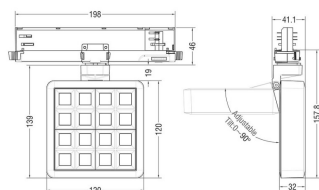

MATRIX 4x4

Proyector a carril Lavov de la familia MATRIX con una potencia de 27,57W, CRI 90 y CCT 4000K, con una óptica de 65,3grados. con un flujo luminoso total de 2215,9lm, y una eficacia luminosa de 80,37lm/W. Fabricado en Aluminio inyectado a presión y acabado en color Negro . Driver DALI.

Código artículo	86.T018.2443.02
Tipo de producto	Outdoor
Categoría	Proyectores a carril
Familia	MATRIX
Subfamilia	MATRIX 4x4

Pictograms

Esquema

Producto	
Potencia real (W)	27.57
Flujo luminoso real (lm)	2215.9
Eficacia luminosa (lm/W)	80.37
Ángulo de apertura	65.3
Life time (h)	50000 h L80B10
IP	20
Color	Negro
Chip Brand	OSRAM
Driver incluido	Si
Equipo	DALI
Flicker Free	Si
Light source	LED
Type of LED	COB
Temperatura de color (K)	4000
Consistencia de color (SDCM)	SDCM<3
CRI	90