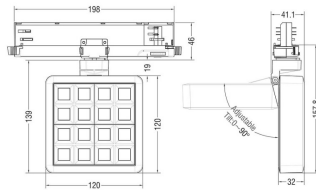

MATRIX 4x4

Proyector a carril Lavov de la familia MATRIX con una potencia de 27,57W, CRI 90 y CCT 4000K, con una óptica de 65,3grados. con un flujo luminoso total de 2215,9lm, y una eficacia luminosa de 80,37lm/W. Fabricado en Aluminio inyectado a presión y acabado en color Gris . Driver DALI.

Código artículo	86.T018.2443.03
Tipo de producto	Indoor
Categoría	Proyectores a carril
Familia	MATRIX
Subfamilia	MATRIX 4x4

Pictograms

Esquema

Producto	
Potencia real (W)	27.57
Flujo luminoso real (lm)	2215.9
Eficacia luminosa (lm/W)	80.37
Ángulo de apertura	65.3
Life time (h)	50000 h L80B10
IP	20
Color	Gris
Chip Brand	OSRAM
Driver incluido	Si
Equipo	DALI
Flicker Free	Si
Light source	LED
Type of LED	COB
Temperatura de color (K)	4000
Consistencia de color (SDCM)	SDCM<3
CRI	90