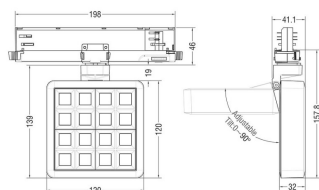

DALI

IP
20

Esquema

Producto	
Potencia real (W)	27.57
Flujo luminoso real (lm)	2215.9
Eficacia luminosa (lm/W)	80.37
Ángulo de apertura	65.3
Life time (h)	50000 h L80B10
IP	20
Color	Gris
Chip Brand	OSRAM
Driver incluido	Si
Equipo	DALI
Flicker Free	Si
Light source	LED
Type of LED	COB
Temperatura de color (K)	4000
Consistencia de color (SDCM)	SDCM<3
CRI	90