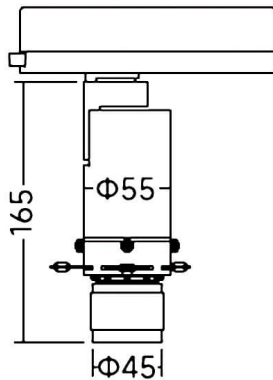

**Art track**

Proyector a carril Lavov de la familia Art track con una potencia de 10W y una optica ajustable de 21-34 grados.CCT 3000K. Con un flujo luminoso total de 380-430lm y una eficacia luminosa de 38-43 lm/W. Estabilidad de color SDCM2 .CCT 3000K Driver ON-OFF.Fabricado en aluminio inyectado a presión y acabado en color Blanco.

<b>Dimensions</b>	
Product dimensions (mm)	Ø55X165mm
<b>Esquema</b>	

<b>Código artículo</b>	<b>86.T019.13Z1.01</b>
<b>Tipo de producto</b>	<b>Indoor</b>
<b>Categoría</b>	<b>Proyectores a carril</b>
<b>Familia</b>	<b>Art track</b>
<b>Subfamilia</b>	<b>Art track</b>
<b>Pictograms</b>	

<b>Producto</b>	
<b>Potencia real (W)</b>	<b>10</b>
<b>Flujo luminoso real (lm)</b>	<b>380-430</b>
<b>Eficacia luminosa (lm/W)</b>	<b>38-43</b>
<b>Ángulo de apertura</b>	<b>21-34</b>
<b>Tiempo de vida</b>	<b>50000h L80B10</b>
<b>IP</b>	<b>20</b>
<b>Clase de aislamiento</b>	<b>Clase I</b>
<b>Color</b>	<b>Blanco</b>
<b>Equipo</b>	<b>ON-OFF</b>
<b>Fuente de luz</b>	<b>LED</b>
<b>Tipo de LED</b>	<b>COB</b>
<b>Temperatura de color (K)</b>	<b>3000</b>
<b>Consistencia de color (SDCM)</b>	<b>SDCM2</b>
<b>CRI</b>	<b>90</b>