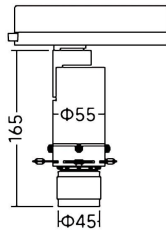

Código artículo	86.T019.13Z1.01
Tipo de producto	Indoor
Categoría	Proyectores a carril
Familia	Art track
Subfamilia	Art track

Pictograms

	220 240 V		CRI 90	CE
Driver INCL.	On Off		IP 20	50000h L80B10

Dimensions

Product dimensions (mm) Ø55X165mm

Esquema

Producto	
Potencia real (W)	10
Flujo luminoso real (lm)	380-430
Eficacia luminosa (lm/W)	38-43
Ángulo de apertura	21-34
Life time (h)	50000h L80B10
IP	20
Electrical class insulation	Clase I
Color	Blanco
Equipo	ON-OFF
Light source	LED
Type of LED	COB
Temperatura de color (K)	3000
Consistencia de color (SDCM)	SDCM<2
CRI	90