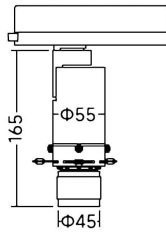

**Dimensions**

Product dimensions (mm) Ø55X165mm

**Esquema**

|                                     |                      |
|-------------------------------------|----------------------|
| <b>Producto</b>                     |                      |
| <b>Potencia real (W)</b>            | <b>10</b>            |
| <b>Flujo luminoso real (lm)</b>     | <b>380-430</b>       |
| <b>Eficacia luminosa (lm/W)</b>     | <b>38-43</b>         |
| <b>Ángulo de apertura</b>           | <b>21-34</b>         |
| <b>Life time (h)</b>                | <b>50000h L80B10</b> |
| <b>IP</b>                           | <b>20</b>            |
| <b>Electrical class insulation</b>  | <b>Clase I</b>       |
| <b>Color</b>                        | <b>Blanco</b>        |
| <b>Equipo</b>                       | <b>ON-OFF</b>        |
| <b>Light source</b>                 | <b>LED</b>           |
| <b>Type of LED</b>                  | <b>COB</b>           |
| <b>Temperatura de color (K)</b>     | <b>3000</b>          |
| <b>Consistencia de color (SDCM)</b> | <b>SDCM&lt;2</b>     |
| <b>CRI</b>                          | <b>90</b>            |