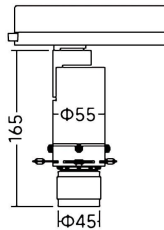

| | |
|-------------------------|-----------------------------|
| Código artículo | 86.T019.13Z1.02 |
| Tipo de producto | Indoor |
| Categoría | Proyectores a carril |
| Familia | Art track |
| Subfamilia | Art track |

Pictograms

| | | | | |
|-----------------|--------------|--|-----------|--|
| | 220 240 V | | CRI 90 | |
| Driver INCL. | On Off | | IP 20 | |

Dimensions

Product dimensions (mm) Ø55X165mm

Esquema

| | |
|-------------------------------------|----------------------|
| Producto | |
| Potencia real (W) | 10 |
| Flujo luminoso real (lm) | 380-430 |
| Eficacia luminosa (lm/W) | 38-43 |
| Ángulo de apertura | 21-34 |
| Life time (h) | 50000h L80B10 |
| IP | 20 |
| Electrical class insulation | Clase I |
| Color | Negro |
| Equipo | ON-OFF |
| Light source | LED |
| Type of LED | COB |
| Temperatura de color (K) | 3000 |
| Consistencia de color (SDCM) | SDCM<2 |
| CRI | 90 |