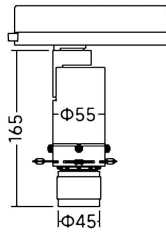

Código artículo	86.T019.13Z1.02
Tipo de producto	Indoor
Categoría	Proyectores a carril
Familia	Art track
Subfamilia	Art track

Pictograms

	220 240 V		CRI 90	CE
Driver INCL.	On Off		IP 20	

Dimensions

Product dimensions (mm) Ø55X165mm

Esquema

Producto	
Potencia real (W)	10
Flujo luminoso real (lm)	380-430
Eficacia luminosa (lm/W)	38-43
Ángulo de apertura	21-34
Life time (h)	50000h L80B10
IP	20
Electrical class insulation	Clase I
Color	Negro
Equipo	ON-OFF
Light source	LED
Type of LED	COB
Temperatura de color (K)	3000
Consistencia de color (SDCM)	SDCM<2
CRI	90