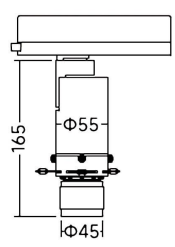

Código artículo	86.T019.13Z1.02
Tipo de producto	Indoor
Categoría	Proyectores a carril
Familia	Art track
Subfamilia	Art track

Pictograms

	220 240 V		CRI 90	CE
Driver INCL.	On Off		IP 20	

Dimensions

Product dimensions (mm)	Ø55X165mm
--------------------------------	------------------

Esquema

Producto	
Potencia real (W)	10
Flujo luminoso real (lm)	380-430
Eficacia luminosa (lm/W)	38-43
Ángulo de apertura	21-34
Life time (h)	50000h L80B10
IP	20
Electrical class insulation	Clase I
Color	Negro
Equipo	ON-OFF
Light source	LED
Type of LED	COB
Temperatura de color (K)	3000
Consistencia de color (SDCM)	SDCM<2
CRI	90