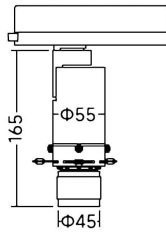

Código artículo	86.T019.13Z1.02
Tipo de producto	Indoor
Categoría	Proyectores a carril
Familia	Art track
Subfamilia	Art track

Pictograms

	220 240 V		CRI 90	CE
Driver INCL.	On Off		IP 20	

Dimensions

Product dimensions (mm) **Ø55X165mm**

Esquema

Producto	
Potencia real (W)	10
Flujo luminoso real (lm)	380-430
Eficacia luminosa (lm/W)	38-43
Ángulo de apertura	21-34
Life time (h)	50000h L80B10
IP	20
Electrical class insulation	Clase I
Color	Negro
Equipo	ON-OFF
Light source	LED
Type of LED	COB
Temperatura de color (K)	3000
Consistencia de color (SDCM)	SDCM<2
CRI	90