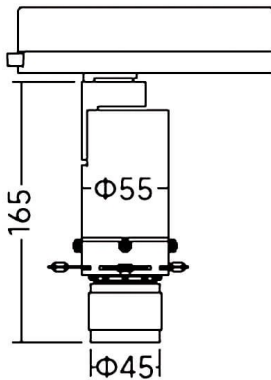

**Art track**

Proyector a carril Lavov de la familia Art track con una potencia de 10W y una optica ajustable de 21-34 grados.CCT 3000K. Con un flujo luminoso total de 380-430lm y una eficacia luminosa de 38-43 lm/W. Estabilidad de color SDCM2 .CCT 3000K Driver ON-OFF.Fabricado en aluminio inyectado a presión y acabado en color Negro.

| Dimensions              |           |
|-------------------------|-----------|
| Product dimensions (mm) | Ø55X165mm |

| Esquema |  |
|---------|--|
|---------|--|

|                  |                      |
|------------------|----------------------|
| Código artículo  | 86.T019.13Z1.02      |
| Tipo de producto | Indoor               |
| Categoría        | Proyectores a carril |
| Familia          | Art track            |
| Subfamilia       | Art track            |
| Pictograms       |                      |

|                              |               |
|------------------------------|---------------|
| Producto                     |               |
| Potencia real (W)            | 10            |
| Flujo luminoso real (lm)     | 380-430       |
| Eficacia luminosa (lm/W)     | 38-43         |
| Ángulo de apertura           | 21-34         |
| Tiempo de vida               | 50000h L80B10 |
| IP                           | 20            |
| Clase de aislamiento         | Clase I       |
| Color                        | Negro         |
| Equipo                       | ON-OFF        |
| Fuente de luz                | LED           |
| Tipo de LED                  | COB           |
| Temperatura de color (K)     | 3000          |
| Consistencia de color (SDCM) | SDCM2         |
| CRI                          | 90            |