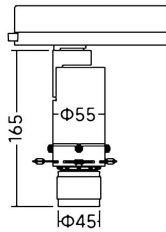

**Art track**

Proyector a carril Lavov de la familia Art track con una potencia de 10W y una optica ajustable de 21-34 grados.CCT 3000K. Con un flujo luminoso total de 380-430lm y una eficacia luminosa de 38-43 lm/W. Estabilidad de color SDCM

**Dimensions**

**Product dimensions (mm)**    **Ø55X165mm**

**Esquema**

<b>Producto</b>	
<b>Potencia real (W)</b>	<b>10</b>
<b>Flujo luminoso real (lm)</b>	<b>380-430</b>
<b>Eficacia luminosa (lm/W)</b>	<b>38-43</b>
<b>Ángulo de apertura</b>	<b>21-34</b>
<b>Life time (h)</b>	<b>50000h L80B10</b>
<b>IP</b>	<b>20</b>
<b>Electrical class insulation</b>	<b>Clase I</b>
<b>Color</b>	<b>Negro</b>
<b>Equipo</b>	<b>ON-OFF</b>
<b>Light source</b>	<b>LED</b>
<b>Type of LED</b>	<b>COB</b>
<b>Temperatura de color (K)</b>	<b>3000</b>
<b>Consistencia de color (SDCM)</b>	<b>SDCM&lt;2</b>
<b>CRI</b>	<b>90</b>